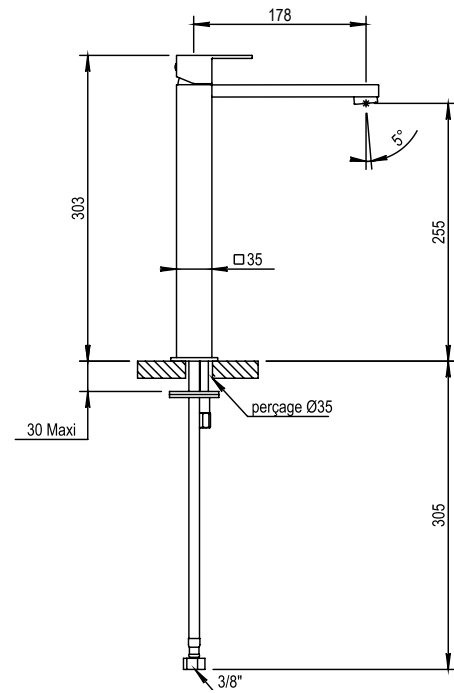

Réf. **80.719**

Mitigeur lavabo monotrou réhaussé complet, bec longueur 178 mm

CARACTÉRISTIQUES

Mitigeur lavabo monotrou réhaussé complet avec vidage clic-clac et raccords flexibles - Bec longueur 178 mm

Single lever basin mixer - Extended version, with up and down drain, flexible hoses - Spout length 178 mm

16 ACC LY 714

FINITION USUELLE

CH Chrome
Chrome

FINITIONS DÉCORATIONS

CT Cuivre Satiné
Copper Satin