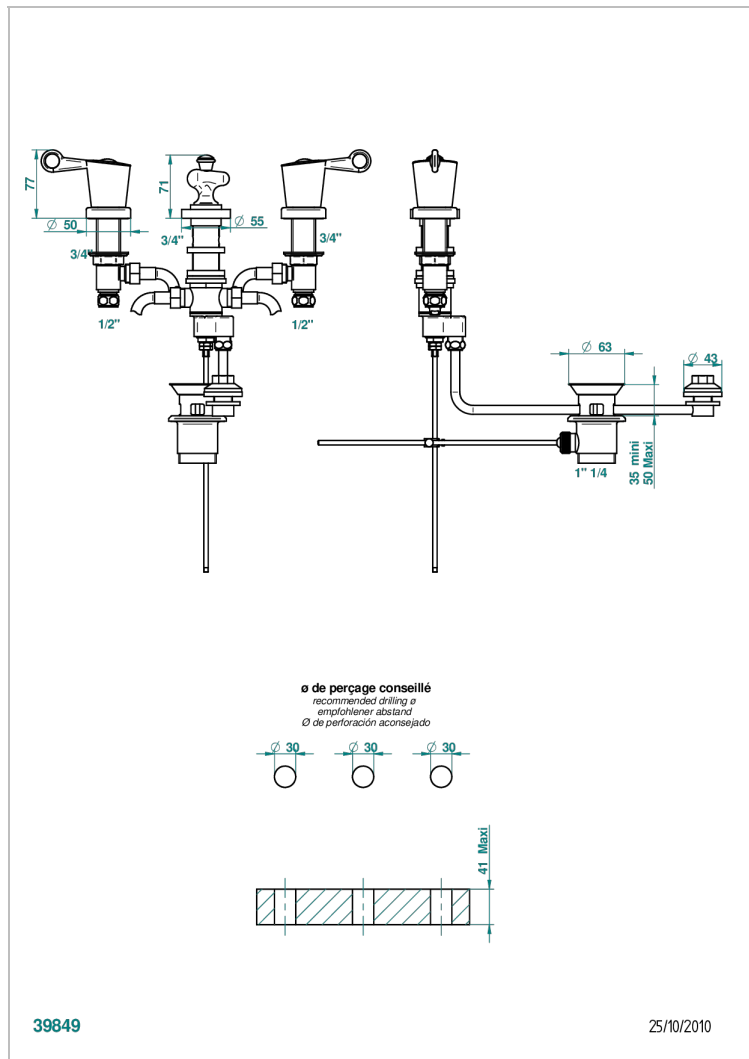

# БАГАТЕЛЬ С ЧЕРНЫМ КАМНЕМ И РУКОЯТКАМИ

U3F-207

THG<sup>®</sup>  
PARIS

Смеситель для биде на три отверстия с направленным вверх распылителем и донным клапаном

## ХАРАКТЕРИСТИКИ

- Багатель с чёрным камнем и рукоятками
- Смеситель для биде на три отверстия с направленным вверх распылителем и донным клапаном