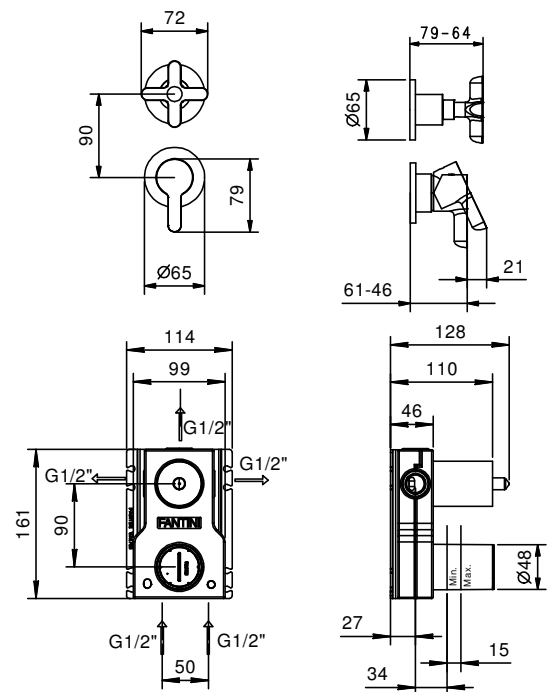

АРТ. R487B+M587A

Встраиваемый смеситель для душа

- без ручки
- переключатель на 3 потока с поворотной кнопкой
- впуски 1/2"
- Звукоизолированные

Наружная часть

Отделки:

- | | | |
|--------------------------|------------------------------|-------------|
| <input type="checkbox"/> | Хром | 53 02 R487B |
| <input type="checkbox"/> | Черный матовый | 53 13 R487B |
| <input type="checkbox"/> | Nickel PVD | 53 95 R487B |
| <input type="checkbox"/> | Matt Gun Metal PVD | 53 P5 R487B |
| <input type="checkbox"/> | Matt British Gold PVD | 53 P6 R487B |
| <input type="checkbox"/> | Matt Copper PVD | 53 P9 R487B |

Внутренняя часть

Отделки:

- | | | |
|--------------------------|--|-------------|
| <input type="checkbox"/> | | 44 00 M587A |
|--------------------------|--|-------------|

Проект:

Комната:

Дата:

Комментарии: