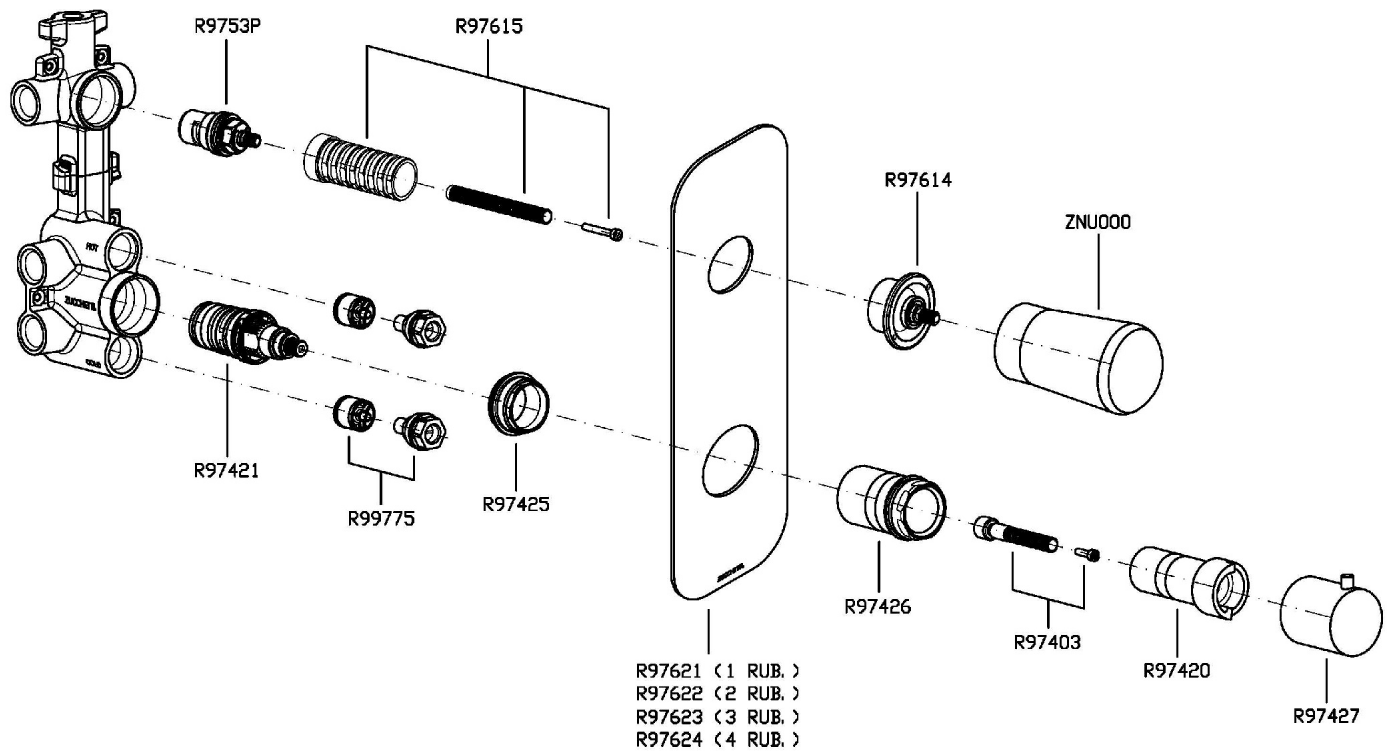

## NUDE

ZNU662

Portate / Flowrates (lt/min)

PRESSIONE PRESSURE	1 BAR	2 BAR	3 BAR	4 BAR	5 BAR
1 RUBINETTO APERTO <i>P1</i>	13,2	18,4	22,7	26,2	29,2
2 RUBINETTO APERTI 2 TAPS OPENED <i>P2</i>	16,5	23,6	29	33,3	37,6
3 RUBINETTO APERTI 3 TAPS OPENED <i>P3</i>	17,7	25,3	31,3	36,2	40,4
4 RUBINETTO APERTI 4 TAPS OPENED <i>P4</i>	18,5	26	31,9	36,9	41,3
<i>P5</i>					

## NUDE

ZNU662

Pesi e Misure / Weights and Sizes

Peso ( Kg ) Weight ( lb )	3,00 ( Kg )	6,61 ( lb )
Volume test ( dc3 ) - ( in3 )	21,09 ( dc3 )	1286,99 ( in3 )
h ( mm ) - ( in )	100,00 ( mm )	3,94 ( in )
L1 ( mm ) - ( in )	310,00 ( mm )	12,20 ( in )
L2 ( mm ) - ( in )	680,00 ( mm )	26,77 ( in )