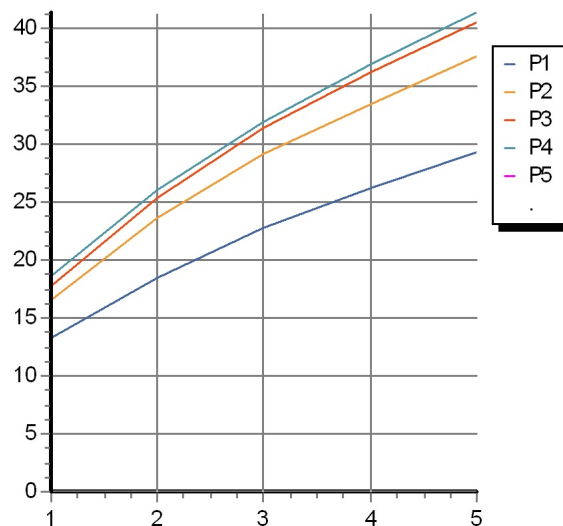

## NUDE

ZNU662

Portate / Flowrates (lt/min)

PRESSIONE PRESSURE	1 BAR	2 BAR	3 BAR	4 BAR	5 BAR
1 RUBINETTO APERTO <i>P1</i>	13,2	18,4	22,7	26,2	29,2
2 RUBINETTO APERTI 2 TAPS OPENED <i>P2</i>	16,5	23,6	29	33,3	37,6
3 RUBINETTO APERTI 3 TAPS OPENED <i>P3</i>	17,7	25,3	31,3	36,2	40,4
4 RUBINETTO APERTI 4 TAPS OPENED <i>P4</i>	18,5	26	31,9	36,9	41,3
<i>P5</i>					