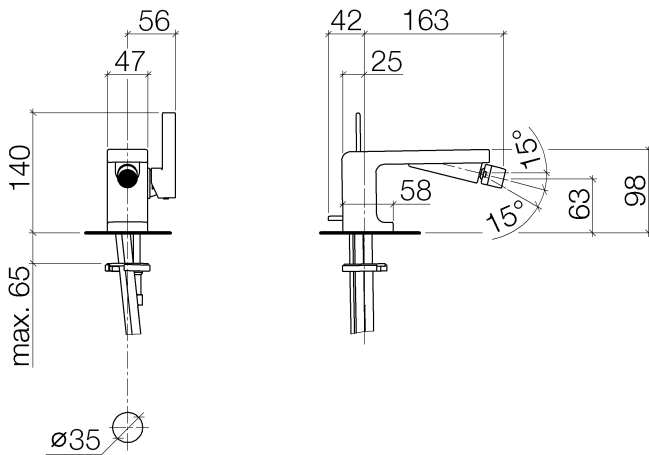

Биде - LULU

Смеситель для биде однорычажный со сливным гарнитуром - платина матовая

Артикулный номер: 33 600 710-06

- вылет 183 мм
- шаровой шарнир с углом поворота 15° (во всех направлениях)
- круглая обогащенная воздухом струя
- высота смесителя 98 мм
- высота до аэратора 63 мм
- диаметр сверлёного отверстия 35 мм
- 2х напорный шланг М 8 х 1 винченный, испытанный на герметичность
- расход макс. 7 л/мин
- (ADA)

платина матовая

размерный чертеж

Все величины в мм / дюймах = мм x 0,0394