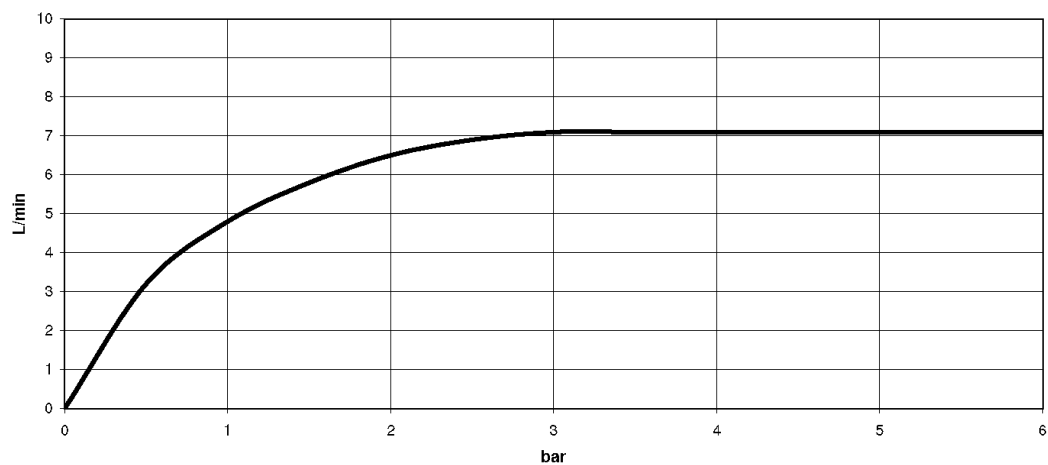

### размерный чертеж

Все величины в мм / дюймах = мм x 0,0394

Биде - LULU

Смеситель для биде однорычажный со сливным гарнитуром - платина матовая

Артикульный номер: 33 600 710-06

график расхода

Биде - LULU

Смеситель для биде однорычажный со сливным гарнитуром - платина матовая