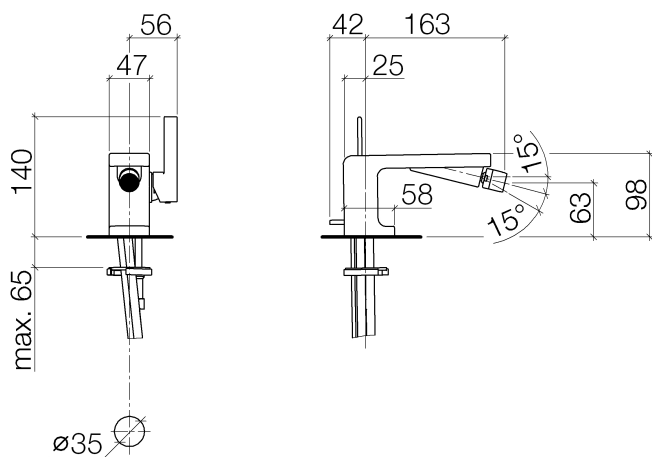

## Биде - LULU

Смеситель для биде однорычажный со сливным гарнитуром - платина матовая

Артикульный номер: 33 600 710-06

- вылет 183 мм
- шаровой шарнир с углом поворота 15° (во всех направлениях)
- круглая обогащенная воздухом струя
- высота смесителя 98 мм
- высота до аэратора 63 мм
- диаметр сверлёного отверстия 35 мм
- 2х напорный шланг М 8 х 1 винченный, испытанный на герметичность
- расход макс. 7 л/мин
- (ADA)

### размерный чертеж

Все величины в мм / дюймах = мм x 0,0394

Биде - LULU

Смеситель для биде однорычажный со сливным гарнитуром - платина матовая

Артикульный номер: 33 600 710-06

график расхода

Биде - LULU

Смеситель для биде однорычажный со сливным гарнитуром - платина матовая

Артикульный номер: 33 600 710-06