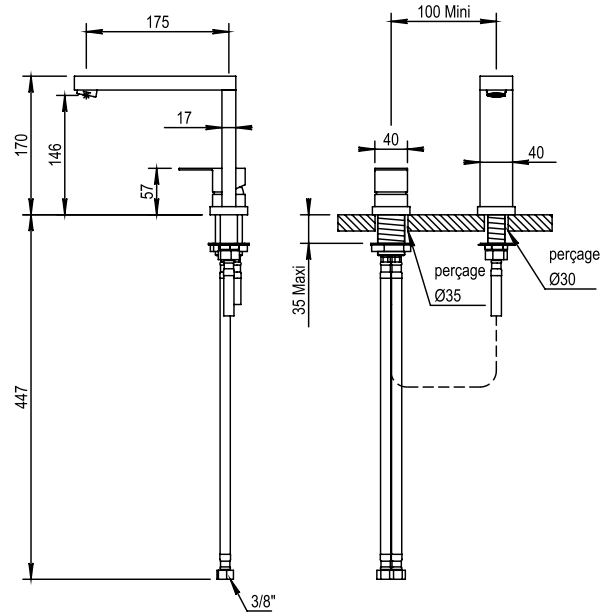

Réf. **80.707**

Mitigeur lavabo 2 trous

CARACTÉRISTIQUES

Mitigeur lavabo 2 trous avec vidage clic-clac
2 hole basin mixer with up and down drain

FINITION USUELLE