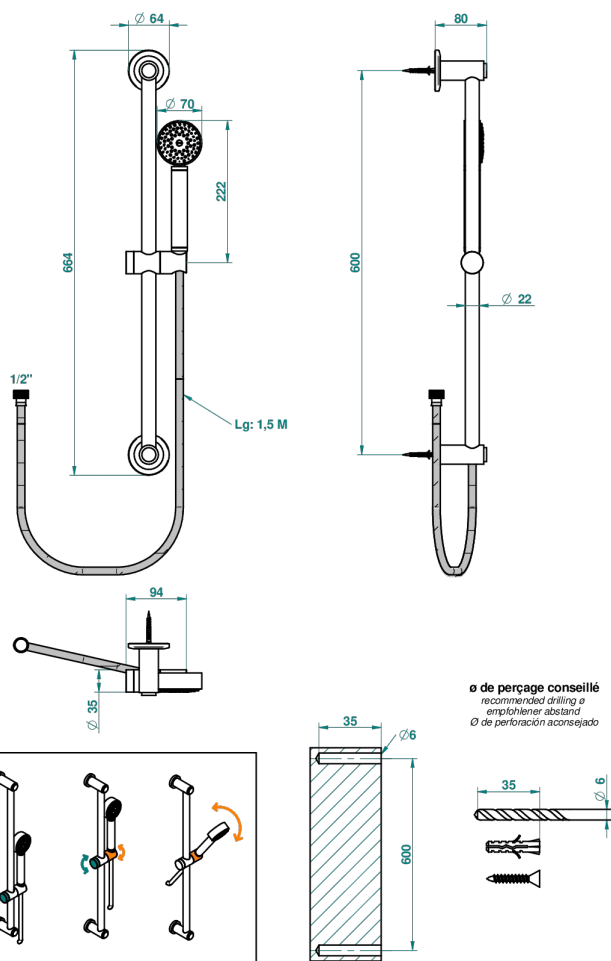

SYSTEM METAL QUADRILLE C РУКОЯТКАМИ

THG[®]
PARIS

G9F-58A

Душ ручной стильный встраиваемый в стену, 60 см штанга, шланг и крючок и без вывода для душа

65484

10/01/2018

ХАРАКТЕРИСТИКИ

- System métal quadrillé с рукоятками
- Душ ручной стильный встраиваемый в стену, 60 см штанга, шланг и крючок и без вывода для душа