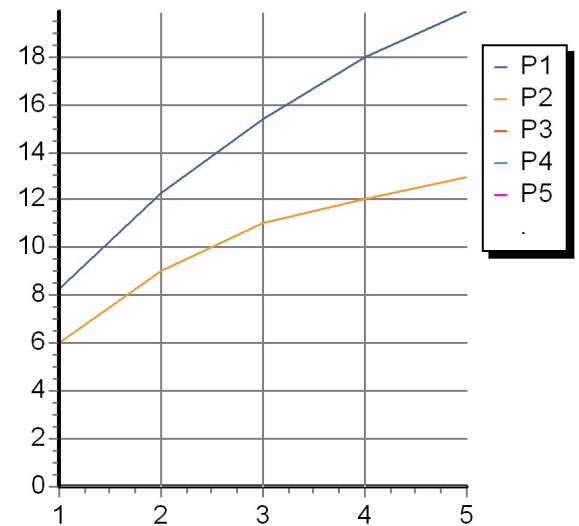

CINA_HONG_KONK

GB test report

ON

ZON455 Portate / Flowrates (lt/min)

PRESSIONE PRESSURE	1 BAR	2 BAR	3 BAR	4 BAR	5 BAR
<i>P1</i> BOCCA VASCA WALL SPOUT	8,3	12,3	15,4	18	19,9
<i>P2</i> DOCCETTA HANDSHOWER	6	9	11	12	13
<i>P3</i>					
<i>P4</i>					
<i>P5</i>					