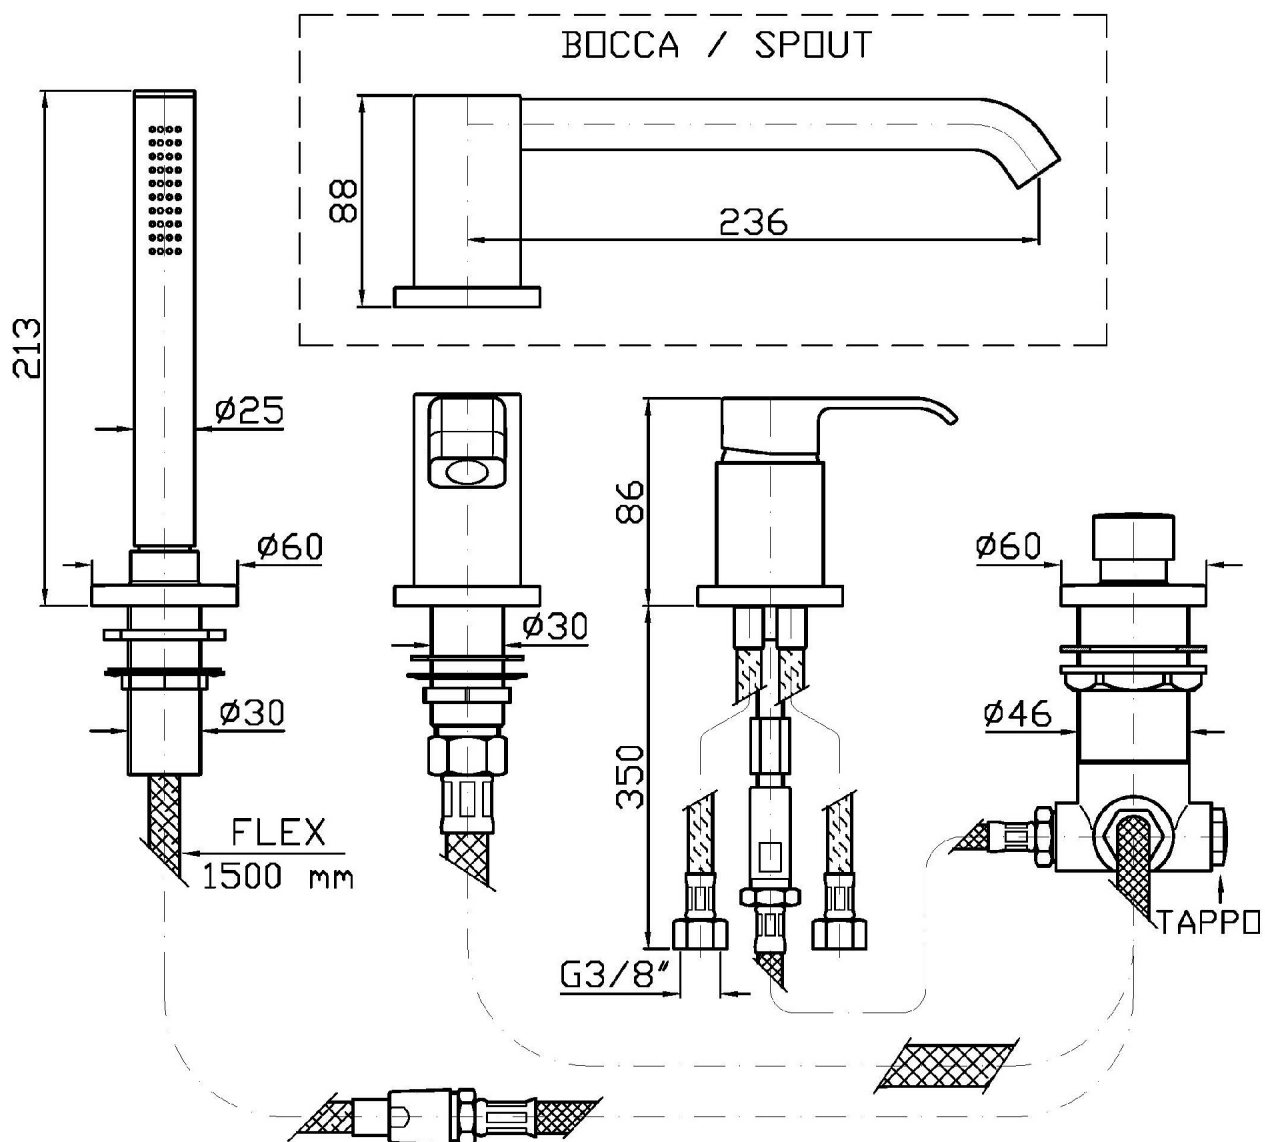

Marchio / Brand ZUCCHETTI

Classe / Class

ON

ON

ZON455

Miscelatore monocomando a 4 fori bordo vasca. / 4 hole bath tub single lever mixer.

Miscelatore monocomando a 4 fori bordo vasca, doccia estraibile Z94727, flessibile da 1500mm.

4 hole bath tub single lever mixer, pull-out handshower Z94727, 1500mm flexible hose.

Finiture / Finishes

Cromo / Chrome

Nickel Spazzolato /
Brushed Nickel

C3

ON

ZON455

Disegno Complessivo / Overall Drawing

CINA_HONG_KONK

GB test report

ON

ZON455 Portate / Flowrates (lt/min)

PRESSIONE PRESSURE	1 BAR	2 BAR	3 BAR	4 BAR	5 BAR
<i>P1</i> BOCCA VASCA WALL SPOUT	8,3	12,3	15,4	18	19,9
<i>P2</i> DOCCETTA HANDSHOWER	6	9	11	12	13
<i>P3</i>					
<i>P4</i>					
<i>P5</i>					

ON

ZON455 Pesì e Misure / Weights and Sizes

Peso (Kg) Weight (lb)	6,37 (Kg)	14,043302 (lb)
Volume (dc3) - (in3)	15,98 (dc3)	0,000975 (in3)
h (mm) - (in)	90 (mm)	3,543309 (in)
L1 (mm) - (in)	335 (mm)	13,1889835 (in)
L2 (mm) - (in)	530 (mm)	20,866153 (in)