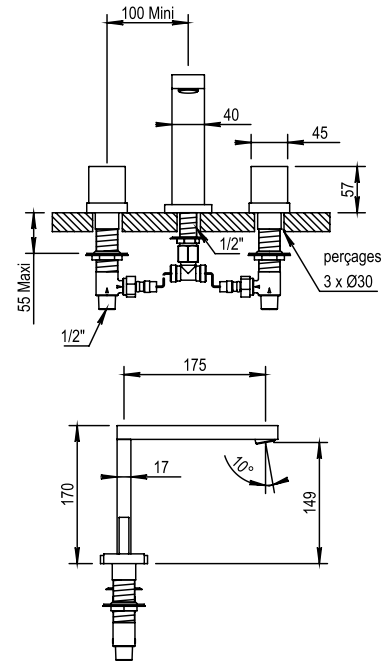

Réf. **80.260**

Mélangeur lavabo 3 trous avec vidage clic-clac

CARACTÉRISTIQUES

Mélangeur lavabo 3 trous avec vidage clic-clac
3 hole basin mixer with up and down drain

FINITION USUELLE

FINITIONS DÉCORATIONS