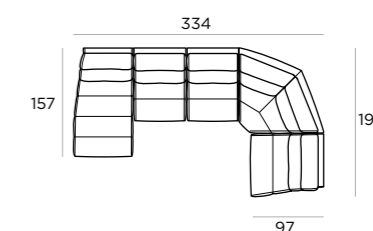

GIÒ SFOD,PRM 1172_2
T73+130+130+000+T17