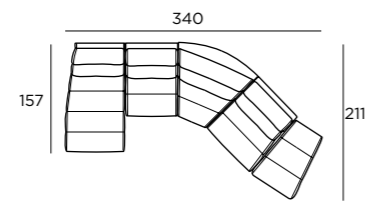

GIÒ SFOD.PRM 1172_2
T73+130+T71+T83+B35

Art. Alya 511 Arancio