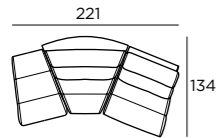

GIÒ SFOD.PRM 1172\_2  
T73+130+A99+T71+117

347

157

198

GIÒ SFOD.PRM 1172\_2  
T73+130+A99

GIÒ SFOD.PRM 1172\_2  
B35+T71+117

Art. Barrè 1476 Salvia

**L'Arancio terroso come risultante dell'incontro delle foglie caduche con il terreno schiarito dal sole.**  
*Earthy Orange from the mixture of deciduous leaves with the sun-drenched ground.*