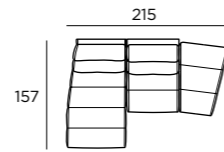

GIÒ SFOD.PRM 1172\_2  
T73+130+A99+T71+117

347

157

198

GIÒ SFOD.PRM 1172\_2  
T73+130+A99

GIÒ SFOD.PRM 1172\_2  
B35+T71+117

Art. Barrè 1476 Salvia

**L'Arancio terroso come risultante dell'incontro delle foglie caduche con il terreno schiarito dal sole.**  
*Earthy Orange from the mixture of deciduous leaves with the sun-drenched ground.*