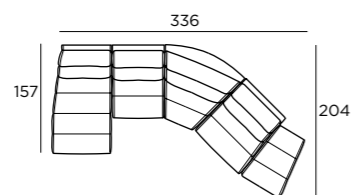

L'Arancio terroso come risultante dell'incontro delle foglie caduche con il terreno schiarito dal sole.
Earthy Orange from the mixture of deciduous leaves with the sun-drenched ground.

GIÒ SFOD.PRM 1172_2
T73+I30+T71+T83+B35