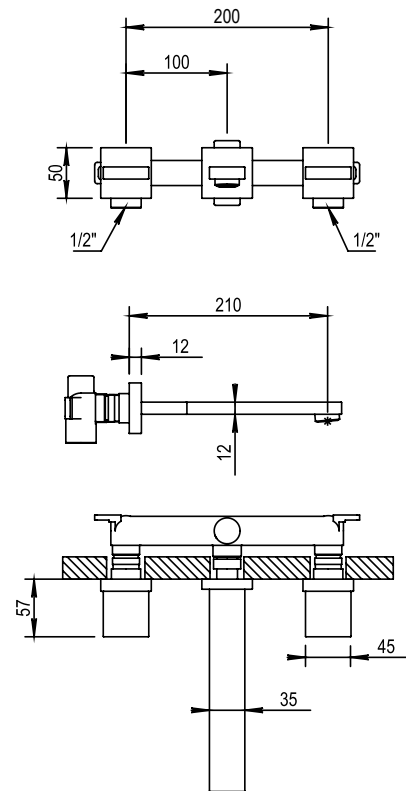

Réf. **80.263**

Mélangeur lavabo 3 trous mural complet à encastrer

CARACTÉRISTIQUES

Mélangeur lavabo 3 trous mural complet à encastrer
Concealed wall 3 hole basin set

FINITION USUELLE

FINITIONS DÉCORATIONS