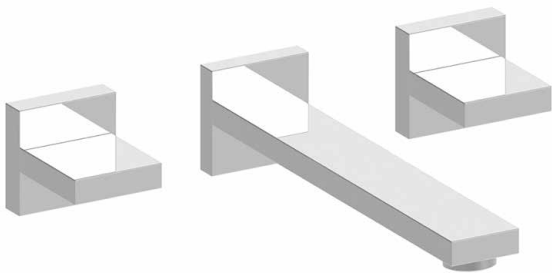

Réf. **80.263**

Mélangeur lavabo 3 trous mural complet à encastrer

CARACTÉRISTIQUES

Mélangeur lavabo 3 trous mural complet à encastrer
Concealed wall 3 hole basin set

FINITION USUELLE

FINITIONS DÉCORATIONS