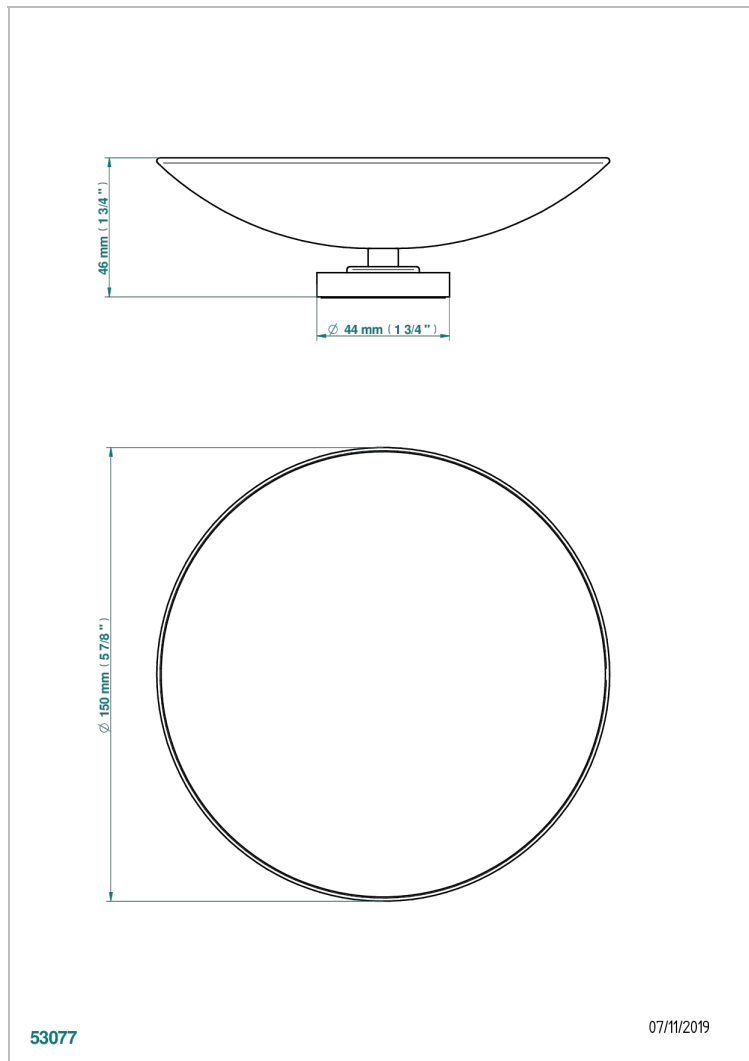

BEYOND CRYSTAL С КРАСНЫМ ХРУСТАЛЕМ

U6H-544GM

Мыльница на подставке, диаметр : 150 мм

THG[®]
PARIS

53077

07/11/2019

ХАРАКТЕРИСТИКИ

- Beyond crystal с красным хрусталём
- Мыльница на подставке, диаметр : 150 мм