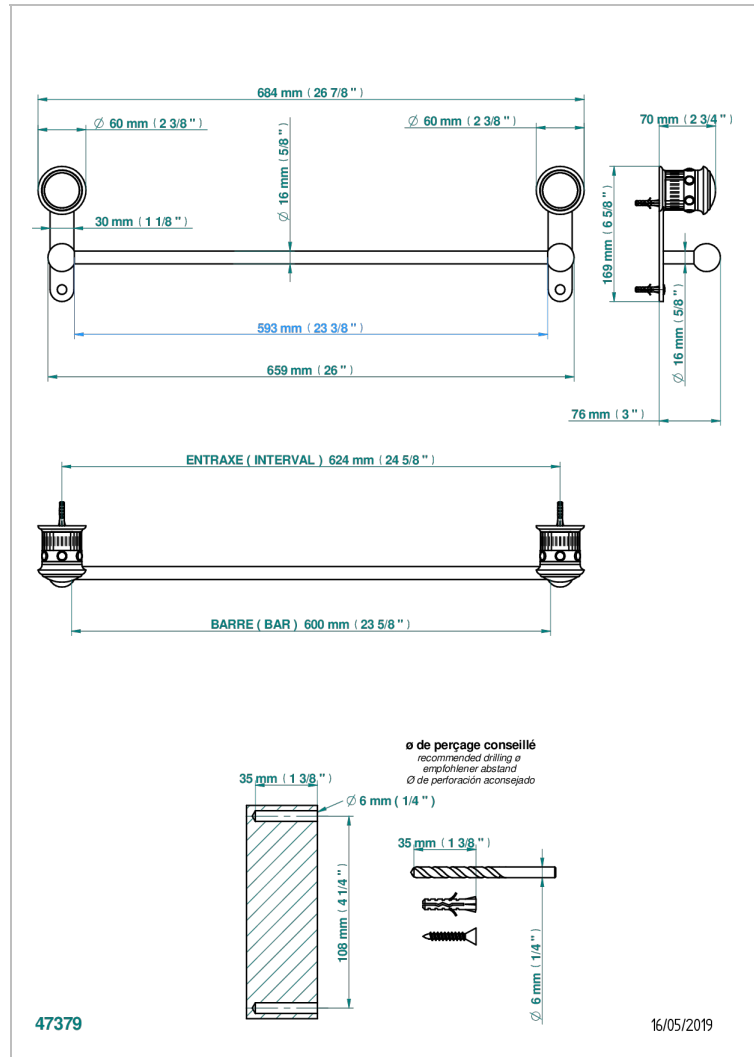

TROCADERO С ЧЕРНЫМ ОНИКСОМ

U7D-514/60

Полотенцедержатель одинарный - фиксированная рейка 600 мм Д. 16 мм

THG[®]
PARIS

ХАРАКТЕРИСТИКИ

- Trocadero с чёрным ониксом
- Полотенцедержатель одинарный - фиксированная рейка 600 мм Д. 16 мм