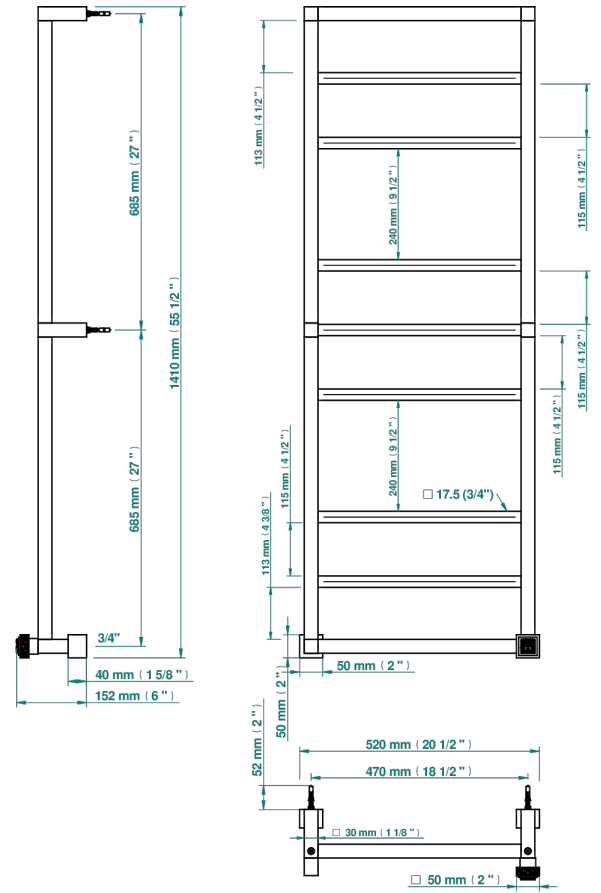

MASQUE DE FEMME, SOLAIRE

A2S-TWS9H1

THG[®]
PARIS

Полотенцесушитель Современный квадратный, 9 перекладин, 520 мм x 1410 мм, водяной, с 1 декоративной крестовой рукояткой

72392

14/01/2020

ХАРАКТЕРИСТИКИ

- Masque de Femme, solaire
- Полотенцесушитель Современный квадратный, 9 перекладин, 520 мм x 1410 мм, водяной, с 1 декоративной крестовой рукояткой

ТЕХНИЧЕСКИЕ ХАРАКТЕРИСТИКИ

- Pression : 0,5 bars < P < 3 bars (recommandée)
- Pressure : 7.25 psi < P < 43.5 psi (advised)
- Température eau maximale conseillée : 60°C
- Maximum water temperature advised: 140°F
- Hauteur minimale au sol (maximum height from the ground) : 60 cm (24")
- Puissance / Power : 144W à Delta T 30