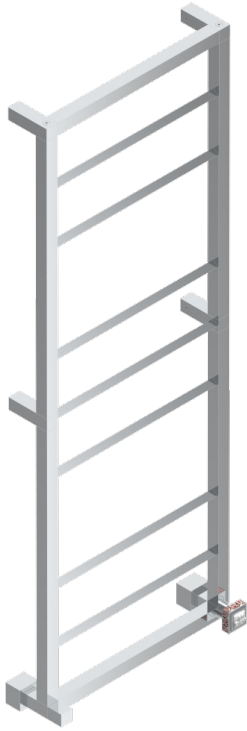

MASQUE DE FEMME, SOLAIRE

A2S-TWS9H1

THG[®]
PARIS

Полотенцесушитель Современный квадратный, 9 перекладин, 520 мм x 1410 мм, водяной, с 1 декоративной крестовой рукояткой

72392

14/01/2020

ХАРАКТЕРИСТИКИ

- Masque de Femme, solaire
- Полотенцесушитель Современный квадратный, 9 перекладин, 520 мм x 1410 мм, водяной, с 1 декоративной крестовой рукояткой

ТЕХНИЧЕСКИЕ ХАРАКТЕРИСТИКИ

- Pression : 0,5 bars < P < 3 bars (recommandée)
- Pressure : 7.25 psi < P < 43.5 psi (advised)
- Température eau maximale conseillée : 60°C
- Maximum water temperature advised: 140°F
- Hauteur minimale au sol (maximum height from the ground) : 60 cm (24")
- Puissance / Power : 144W à Delta T 30

ДОСТУПНЫЕ ВАРИАНТЫ ПОКРЫТИЙ

Бронза - D01
Золото - F01
Матовое золото - F07
Матовое светлое золото - F31
Матовый никель - C01
Матовый хром - C02

Никель - B01
Светлое золото - F30
Хром - A02