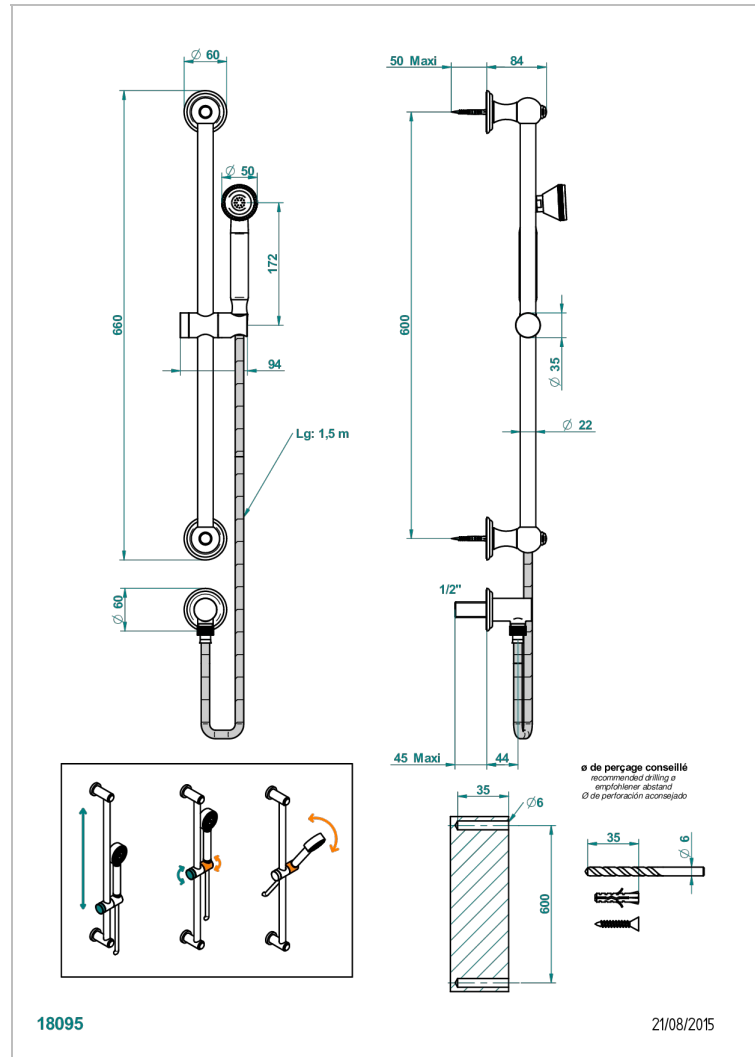

JAIPUR С МАТОВЫМ ХРУСТАЛЕМ

A9B-59

Душевая стойка 60 см с коленом, шлангом 1 м 50 см и ручным душем с жесткой струей

THG[®]
PARIS

ХАРАКТЕРИСТИКИ

- Jaipur с матовым хрусталём
- Душевая стойка 60 см с коленом, шлангом 1 м 50 см и ручным душем с жесткой струей

ТЕХНИЧЕСКИЕ ХАРАКТЕРИСТИКИ

- Recommandé : 3 bars (max. 5 bars) - Advised : 43,5 psi (max. 72 psi)
- 9,5 l/min à 3 bars (2.5 gpm at 43.5 psi)

ДОСТУПНЫЕ ВАРИАНТЫ ПОКРЫТИЙ

Blush PVD - H62
Graphite PVD - H64
Matt Umber PVD - H67
Matt blush PVD - H60
Matt graphite PVD - H65
Umber PVD - H66

Аранья (чёрный никель) - D24
Бронза - D01
Золото - F01
Матовая красная старинная медь - H07
Матовое золото - F07
Матовое светлое золото - F31

Матовый никель - C01
Матовый хром - C02
Никель - B01
Покрытие PVD бронза - F33
Покрытие PVD золотистый цвет - H52
Покрытие PVD латунь - H49

Покрытие PVD матовая бронза - F34
Покрытие PVD матовая латунь - H50
Покрытие PVD матовый золотистый - H53
Покрытие PVD матовый никель - H56
Покрытие PVD никель - H55
Розовое золото - F27

Сатинированное золото - F03
Сатинированный хром - C03
Светлое золото - F30
Серебро с родием - F18
Состаренный никель - H28
Старинное серебро - H03