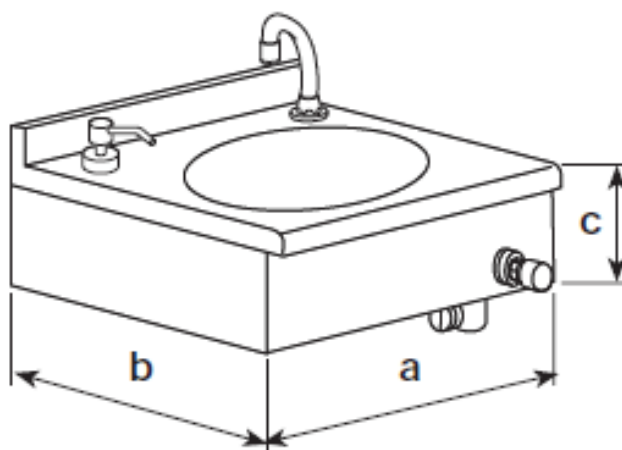

Art.: 1711
Lavamanos Inox Mural
Stainless Steel Handwash Basin Pre-assembled

Características

1. Lavamanos ovalado en acero inoxidable AISI 304.
2. Mezclador temporizado de 10 segundos, con accionamiento de rodilla.
3. Caño orientable con reductor automático de caudal de 7 l/min.
4. Desagüe inox. de 1"1/2.
5. Medidas 400 x 350 x 205 mm. (axbxc).
6. Latiguillos inox. azul y rojo para la conexión a la red.
7. Sifón ajustable.
8. Soporte inox. para la fijación a la pared. Tacos y tornillos.
9. Con dispensador de jabón.

Features

1. Stainless steel AISI 304 oval handwash.
2. Timed mixer swivel spout 10 seconds.
3. Swivel spout with automatic flow reducer to 7 l/min.
4. Drain 1"1/2.
5. Dimensions 400 x 350 x 205 mm. (axbxc).
6. Stainless steel hoses blue and red.
7. Adjustable siphon.
8. Stainless steel support for wall mounting. Plugs and screws.
9. With soap dispenser.