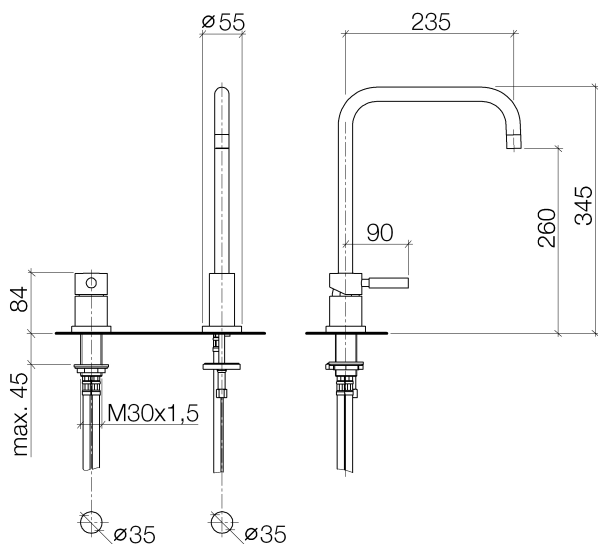

Кухня - Meta.02

Смеситель на два отверстия с отдельными розетками - хром

Артикульный номер: 32 815 625-00

- вылет 236 мм
- поворотный излив 360°
- обогащенная воздухом струя
- высота смесителя 345 мм
- высота до аэратора 260 мм
- диаметр отверстия под излив 35 мм
- диаметр отверстия однорычажного смесителя 35 мм
- расход макс. 7 л/мин при гидравлическом давлении 3 бара
- не содержит свинца
- Группа смесителей согл. DIN 4109: 1
- (ADA)
- Элемент управления позиционируется свободно.

хром

размерный чертеж

Все величины в мм / дюймах = мм x 0,0394