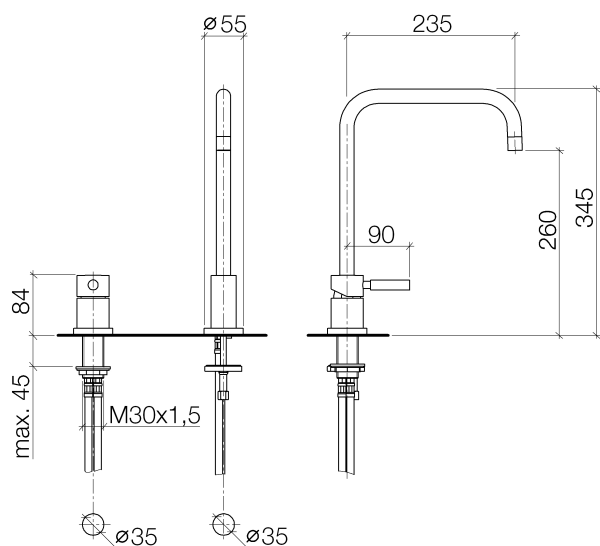

Кухня - Meta.02

Смеситель на два отверстия с отдельными розетками - хром

Артикульный номер: 32 815 625-00

- вылет 236 мм
- поворотный излив 360°
- обогащенная воздухом струя
- высота смесителя 345 мм
- высота до аэратора 260 мм
- диаметр отверстия под излив 35 мм
- диаметр отверстия однорычажного смесителя 35 мм
- расход макс. 7 л/мин при гидравлическом давлении 3 бара
- не содержит свинца
- Группа смесителей согл. DIN 4109: 1
- (ADA)
- Элемент управления позиционируется свободно.

хром

размерный чертеж

Все величины в мм / дюймах = мм x 0,0394

Кухня - Meta.02

Смеситель на два отверстия с отдельными розетками - хром

Артикульный номер: 32 815 625-00

график расхода

Кухня - Meta.02

Смеситель на два отверстия с отдельными розетками - хром

Артикульный номер: 32 815 625-00

Другие варианты поверхностей

платина матовая
32 815 625-06

платина
32 815 625-08

латунь сатинированная
32 815 625-28

Другие поверхности по запросу (x-tra Service)

10 710 970-00
Эксцентриковое сливное
устройство с поворотной
кнопкой - хром

82 434 970-00
Дозатор с розеткой - хром