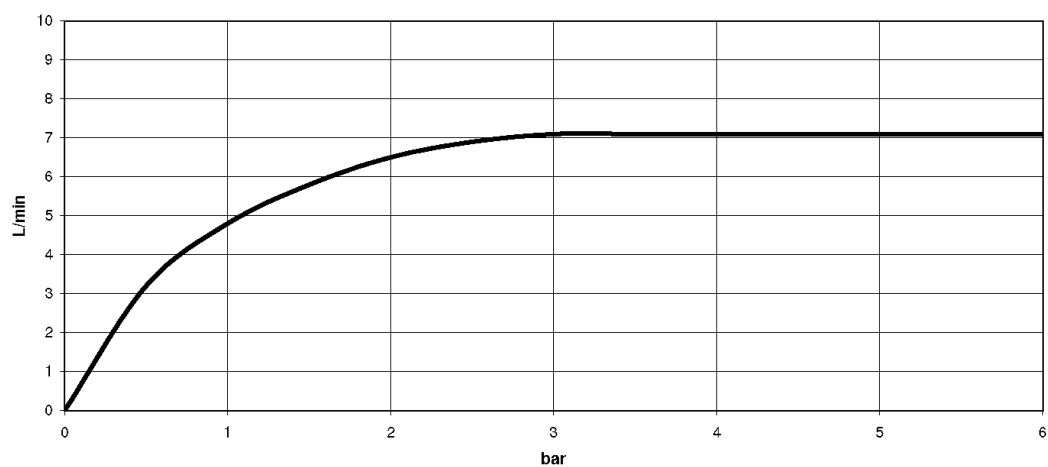

Кухня - Meta.02

Смеситель на два отверстия с отдельными розетками - хром

Артикульный номер: 32 815 625-00

- вылет 236 мм
- поворотный излив 360°
- обогащенная воздухом струя
- высота смесителя 345 мм
- высота до аэратора 260 мм
- диаметр отверстия под излив 35 мм
- диаметр отверстия однорычажного смесителя 35 мм
- расход макс. 7 л/мин при гидравлическом давлении 3 бара
- не содержит свинца
- Группа смесителей согл. DIN 4109: 1
- (ADA)
- Элемент управления позиционируется свободно.

хром

размерный чертеж

Все величины в мм / дюймах = мм x 0,0394

Кухня - Meta.02

Смеситель на два отверстия с отдельными розетками - хром

Артикульный номер: 32 815 625-00

график расхода

Кухня - Meta.02