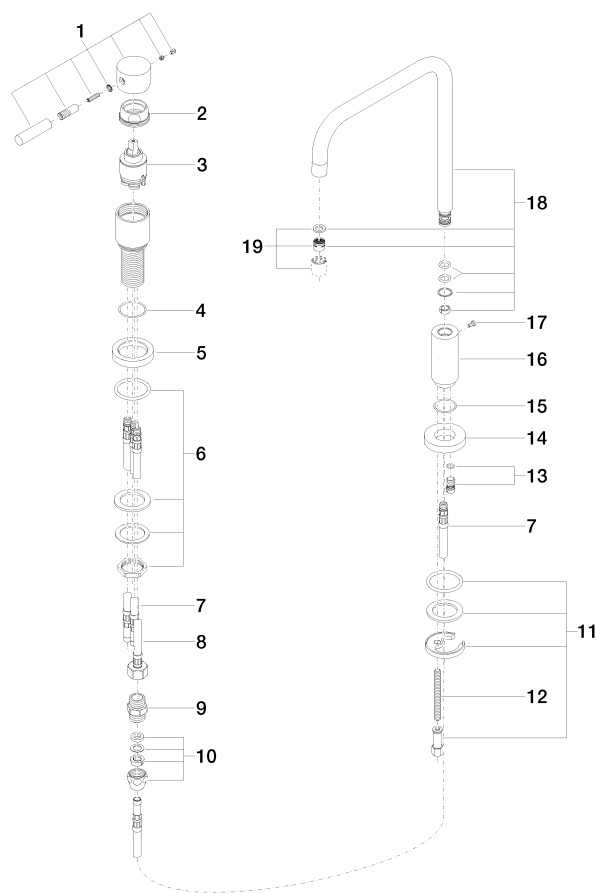

Кухня - Meta.02

Смеситель на два отверстия с отдельными розетками - хром

Артикульный номер: 32 815 625-00

Спецификация запасных частей

№	Артикульный №	Наименование	Расходуемое кол-во
1	90 20 62 040 00-00	Ручка 140 x 90 x 95 мм - хром	1
2	09 24 04 107-00	Подключение Ø 40 x 20 мм - хром	1
3	04 28 10 148 00 90	Картридж -	1
4	90 15 05 063 00 90	Картридж черный Ø 35 x 70 мм -	1
5	09 14 10 102 90	O-Ring 33,05 x 1,78 мм -	1
6	09 28 10 111-00	крышка Ø 55 x Ø 38,2 x 10 мм - хром	1
7	04 23 10 032 46 90	Крепление M30 x 1,5 -	1
8	04 30 04 016 00 90	Напорный шланг M10x1 x 420 мм -	3
9	04 30 04 019 00 90	Напорный шланг M10x1 x 1/2" x 420 мм -	1
10	09 24 03 168 10 90	нипель 1/2" x 1/2" -	1
11	04 23 30 040 00-00	Подключение Ø 10 мм x 3/8" - хром	1
12	04 30 11 038 00 90	Крепление Ø 52 x 1,5 мм -	1
13	09 31 11 011 90	Крепление M8 x 80 мм -	1
14	04 31 20 046 10 92	Донный клапан Ø 11,5 x 20 мм -	1
15	09 28 10 064-00	крышка Ø 55 x Ø 27,3 x 10 мм - хром	1
16	09 14 10 120 90	O-Ring NBR 885 26,7 x 1,78 мм -	1
17	09 11 10 062 10-00	Подключение Ø 35 x 83 мм - хром	1
18	09 30 30 057 90	Крепление M4 x 8 мм -	1
19	90 28 22 209 00-00	Излив 235 мм, 7 л/мин. - хром	1
20	90 23 01 028 03-00	Аэратор M18xIG 7,0 л/мин. - хром	1