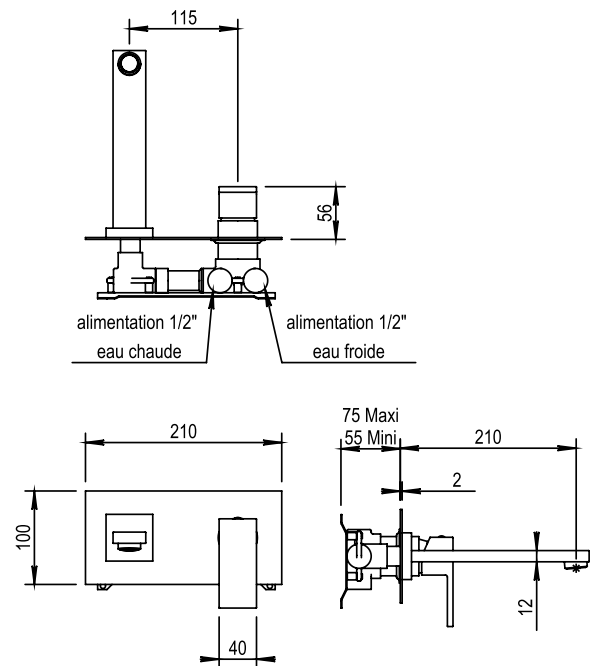

## Mitigeur lavabo mural complet à encastrer

### CARACTÉRISTIQUES

Mitigeur lavabo mural complet à encastrer  
*Concealed wall single lever basin mixer*