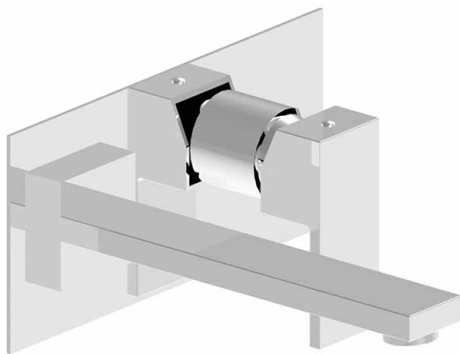

## Mitigeur lavabo mural complet à encastrer

### CARACTÉRISTIQUES

Mitigeur lavabo mural complet à encastrer  
*Concealed wall single lever basin mixer*