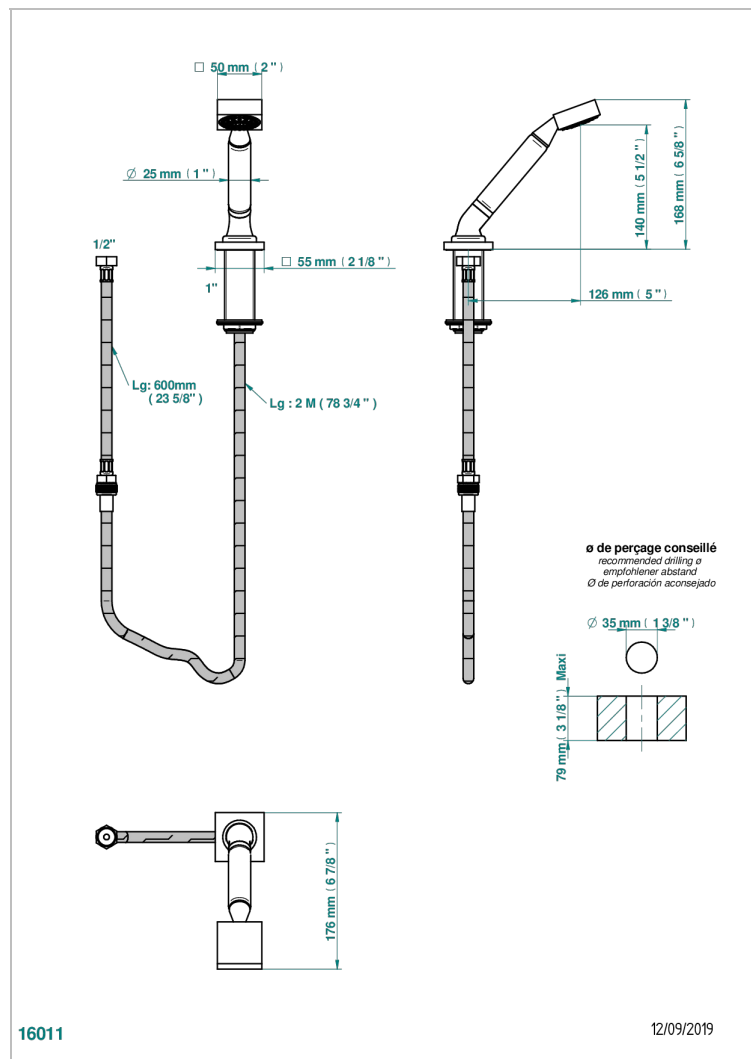

MARINA С ЧЕРНЫМ ОНИКСОМ

A60-60A

Душ ручной устанавливаемый на борту со шлангом и угловым переходником

THG[®]
PARIS

ХАРАКТЕРИСТИКИ

- Marina с чёрным ониксом
- Душ ручной устанавливаемый на борту со шлангом и угловым переходником

ТЕХНИЧЕСКИЕ ХАРАКТЕРИСТИКИ

- Recommandé : 3 bars (max. 5 bars) - Advised : 43,5 psi (max. 72 psi)
- 9,5 l/min à 3 bars (2.5 gpm at 43.5 psi)

ДОСТУПНЫЕ ВАРИАНТЫ ПОКРЫТИЙ

Аранья (чёрный никель) - D24

Золото - F01