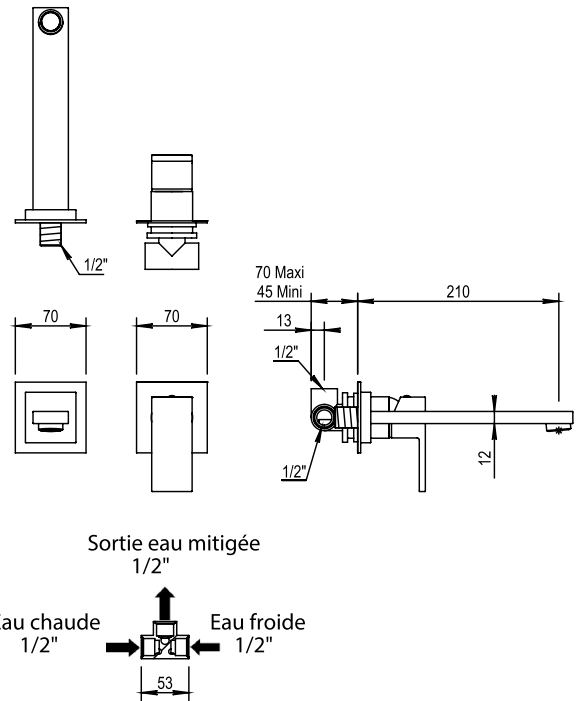

Réf. **80.762**

Mitigeur lavabo 2 trous mural complet à encastrer

**CARACTÉRISTIQUES**

Mitigeur lavabo 2 trous mural complet à encastrer  
*Concealed wall 2 hole single lever basin mixer*

**FINITION USUELLE**