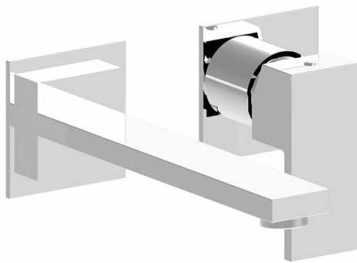

Réf. **80.762**

Mitigeur lavabo 2 trous mural complet à encastrer

**CARACTÉRISTIQUES**

Mitigeur lavabo 2 trous mural complet à encastrer  
*Concealed wall 2 hole single lever basin mixer*

**FINITION USUELLE**