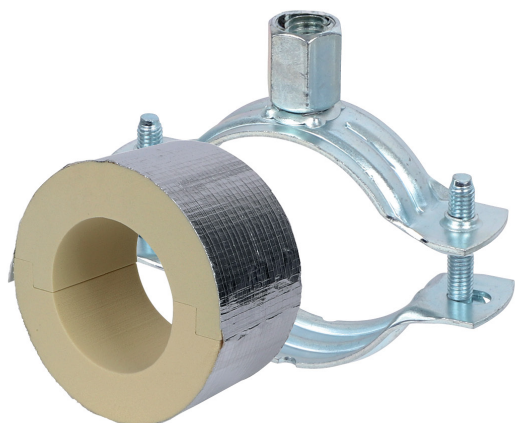

BISOFIX® PIR40 + 2S

для изолированных труб 12,0 - 139,7 мм

(D 03 72)

Свойства и преимущества

- в комбинации с твёрдой пенопластовой теплоизоляцией
- cover joints with aluminium tape
- insulating pipe support with 2S clamp
- 2S clamp with M8/M10 connection nut
- не содержит хлорфторуглероды (CFC), гидрохлорфторуглероды (HCFC), формальдегиды, кадмий
- класс огнестойкости B2
- PIR density for D <110mm = 80kg/m³
- PIR density for D >110mm = 120kg/m³
- thermal conductivity lambda (approx. value): 0.30 W/(mK)
- хомут: оцинкован электролитически
- temperature range -45 °C - +105 °C