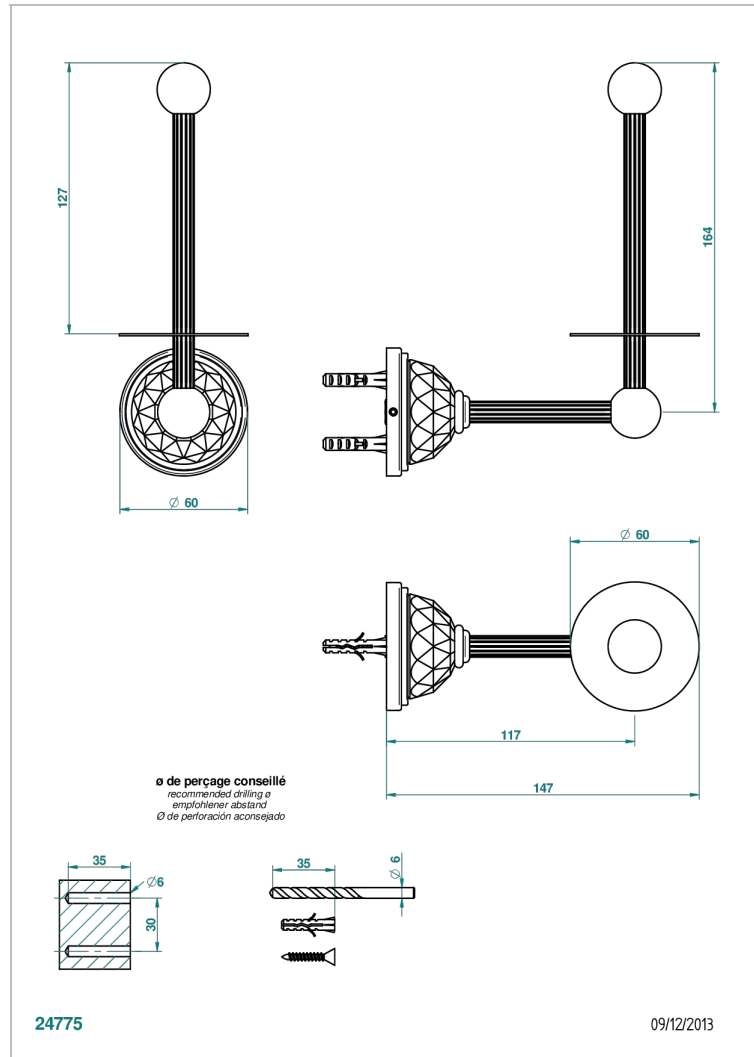

# MANDARINE CRISTALLIA DIAMANT

U1K-542

Бумагодержатель настенный резервный

THG<sup>®</sup>  
PARIS