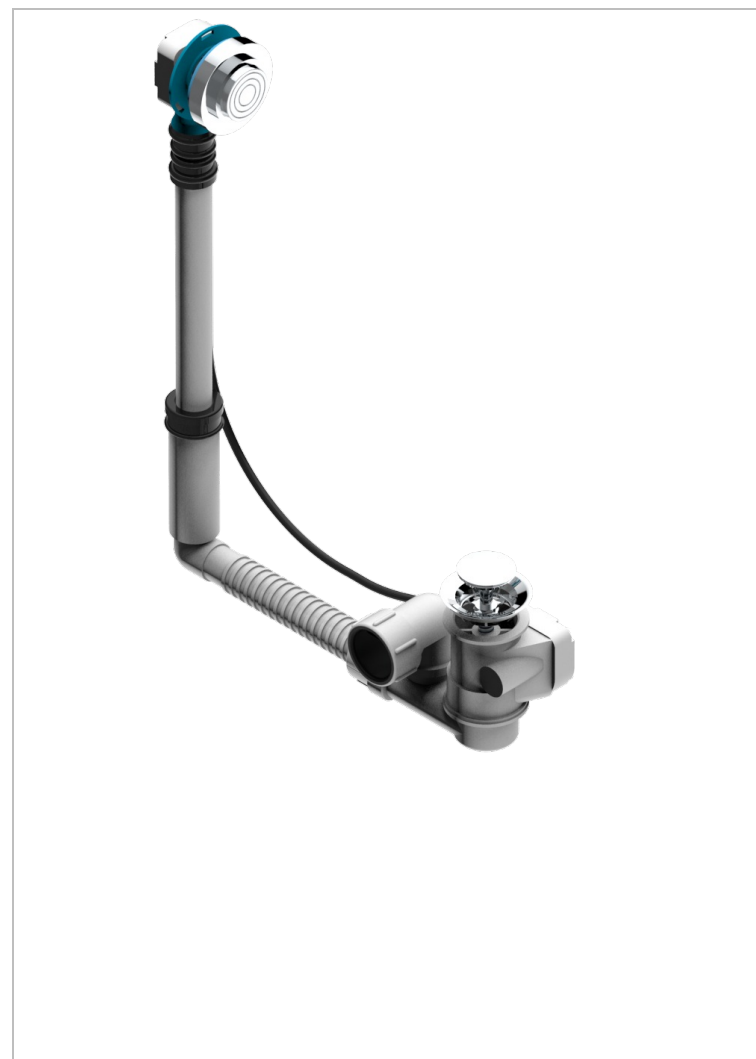

# GRAND CENTRAL С РУЧКАМИ-КРЕСТИКАМИ С БЕЛЫМ ОНИКСОМ

THG<sup>®</sup>  
PARIS

U9R-302

Перелив GEBERIT для ванны. Регулируемая высота : от 165 мм до 390 мм регулируемый вынос: от 110мм до 230мм - европейская модель - выпуск Ø 40 мм поставляется со стильной ручкой управления

## ХАРАКТЕРИСТИКИ

- Grand central с ручками-крестиками с белым ониксом
- Перелив GEBERIT для ванны. Регулируемая высота : от 165 мм до 390 мм регулируемый вынос: от 110мм до 230мм - европейская модель - выпуск Ø 40 мм поставляется со стильной ручкой управления