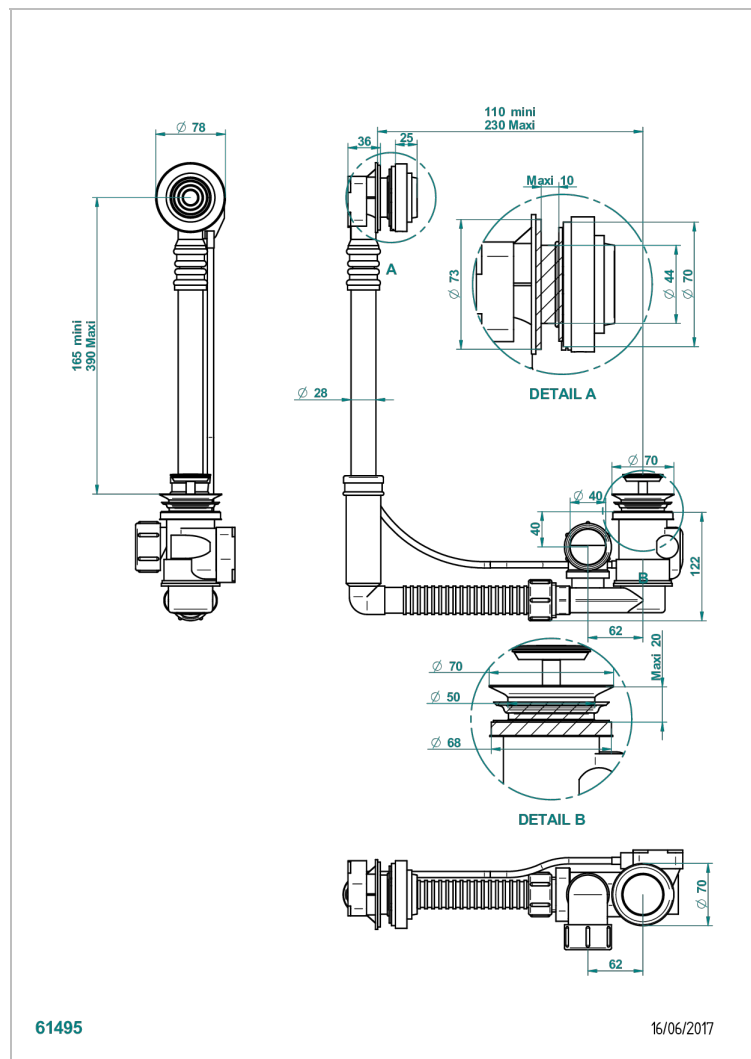

# GRAND CENTRAL С РУЧКАМИ-КРЕСТИКАМИ С БЕЛЫМ ОНИКСОМ

THG<sup>®</sup>  
PARIS

U9R-302

Перелив GEBERIT для ванны. Регулируемая высота : от 165 мм до 390 мм регулируемый вынос: от 110мм до 230мм - европейская модель - выпуск Ø 40 мм поставляется со стильной ручкой управления

## ХАРАКТЕРИСТИКИ

- Grand central с ручками-крестиками с белым ониксом
- Перелив GEBERIT для ванны. Регулируемая высота : от 165 мм до 390 мм регулируемый вынос: от 110мм до 230мм - европейская модель - выпуск Ø 40 мм поставляется со стильной ручкой управления