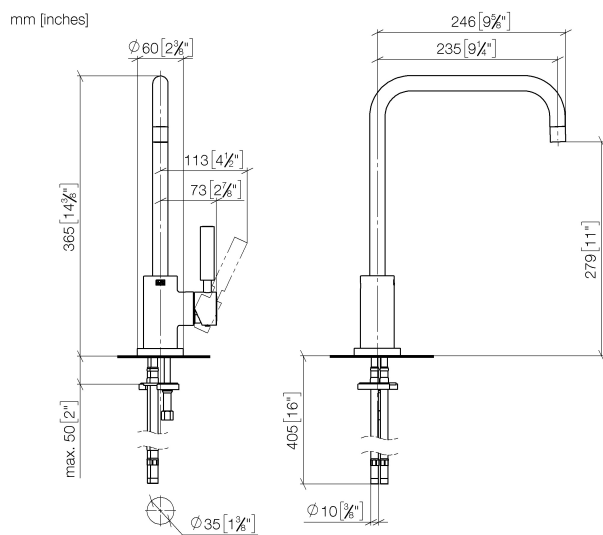

Кухня - Meta.02

Смеситель однорычажный - хром

Артикульный номер: 33 810 625-00

- вылет 235 мм
- поворотный излив 360°
- обогащенная воздухом струя
- высота смесителя 365 мм
- высота до аэратора 279 мм
- диаметр сверлёного отверстия 35 мм
- расход макс. 7 л/мин при гидравлическом давлении 3 бара
- не содержит свинца
- Группа смесителей согл. DIN 4109: 1
- (ADA)

хром

размерный чертёж

Все величины в мм / дюймах = мм x 0,0394