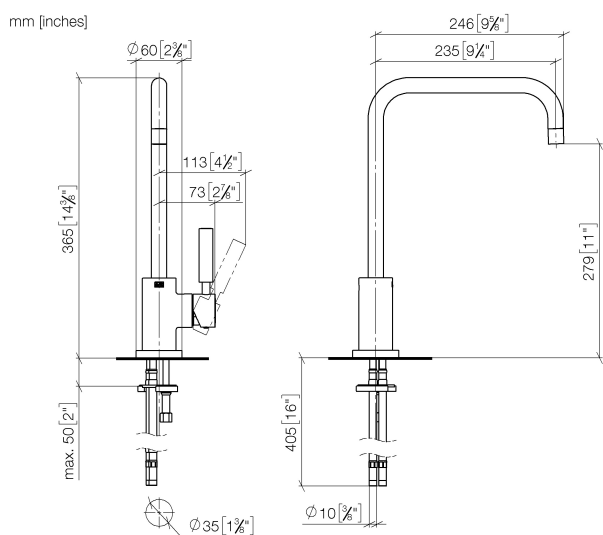

Кухня - Meta.02

Смеситель однорычажный - хром

Артикульный номер: 33 810 625-00

- вылет 235 мм
- поворотный излив 360°
- обогащенная воздухом струя
- высота смесителя 365 мм
- высота до аэратора 279 мм
- диаметр сверлёного отверстия 35 мм
- расход макс. 7 л/мин при гидравлическом давлении 3 бара
- не содержит свинца
- Группа смесителей согл. DIN 4109: 1
- (ADA)

хром

размерный чертёж

Все величины в мм / дюймах = мм x 0,0394

Кухня - Meta.02

Смеситель однорычажный - хром

Артикульный номер: 33 810 625-00

график расхода

Кухня - Meta.02

Смеситель однорычажный - хром

Артикульный номер: 33 810 625-00

82 434 970-00  
Дозатор с розеткой - хром