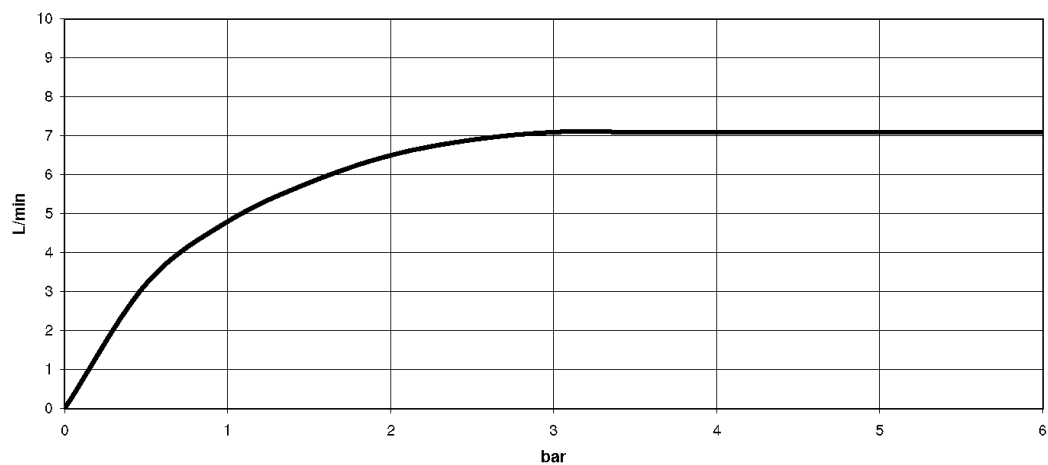

Кухня - Meta.02

Смеситель однорычажный - хром

Артикульный номер: 33 810 625-00

- вылет 235 мм
- поворотный излив 360°
- обогащенная воздухом струя
- высота смесителя 365 мм
- высота до аэратора 279 мм
- диаметр сверлёного отверстия 35 мм
- расход макс. 7 л/мин при гидравлическом давлении 3 бара
- не содержит свинца
- Группа смесителей согл. DIN 4109: 1
- (ADA)

хром

размерный чертёж

Все величины в мм / дюймах = мм x 0,0394

Кухня - Meta.02

Смеситель однорычажный - хром

Артикульный номер: 33 810 625-00

график расхода

Кухня - Meta.02