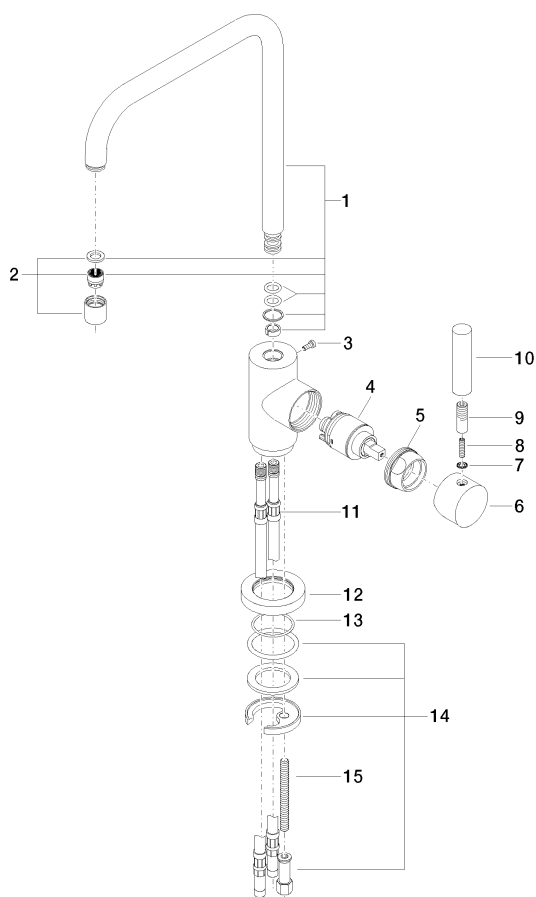

Кухня - Meta.02

Смеситель однорычажный - хром

Артикульный номер: 33 810 625-00

Спецификация запасных частей

№	Артикульный №	Наименование	Расходуемое кол-во
1	90 28 22 209 00-00	Излив 235 мм, 7 л/мин. - хром	1
2	90 23 01 028 03-00	Аэратор M18xIG 7,0 л/мин. - хром	1
3	09 30 30 054 90	Крепление M4 x 10 мм -	1
4	90 15 05 030 00 90	Картридж Ø 35 x 70 мм -	1
5	09 24 04 107-00	Подключение Ø 40 x 20 мм - хром	1
6	90 20 88 040 00-00	Ручка 98 x 64 x 64 мм - хром	1
7	09 30 11 032 90	Крепление Ø 5,3 -	1
8	09 31 11 010 90	Крепление M5 x 20 мм -	1
9	09 24 04 048-00	Ручка Ø 10 x 30 мм - хром	1
10	11 170 880-00	рычаг - хром	1
11	04 30 04 064 00 90	Напорный шланг M10x1 x 420 мм -	2
12	09 28 10 055-00	крышка Ø 60 x Ø 38,2 x 10 мм - хром	1
13	09 14 10 034 90	O-Ring EPDM 70 38,0 x 2,0 мм -	1
14	04 30 11 038 00 90	Крепление Ø 52 x 1,5 мм -	1
15	09 31 11 011 90	Крепление M8 x 80 мм -	1