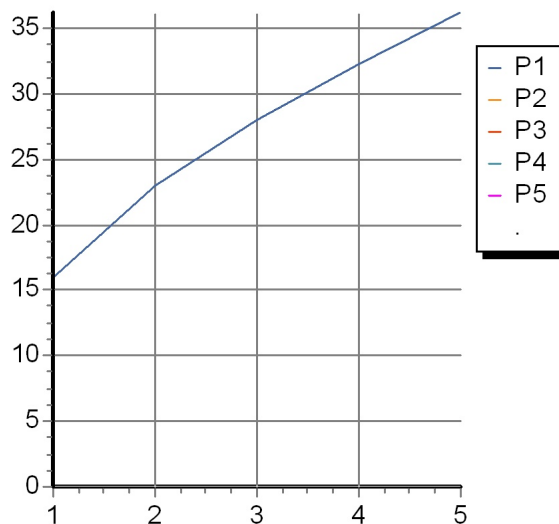

## ON

ZON106 Portate / Flowrates (lt/min)

PRESSIONE PRESSURE	1 BAR	2 BAR	3 BAR	4 BAR	5 BAR
1 RUBINETTO APERTO P1 1 TAP OPENED	16	22,9	28	32,3	36,2
P2					
P3					
P4					
P5					