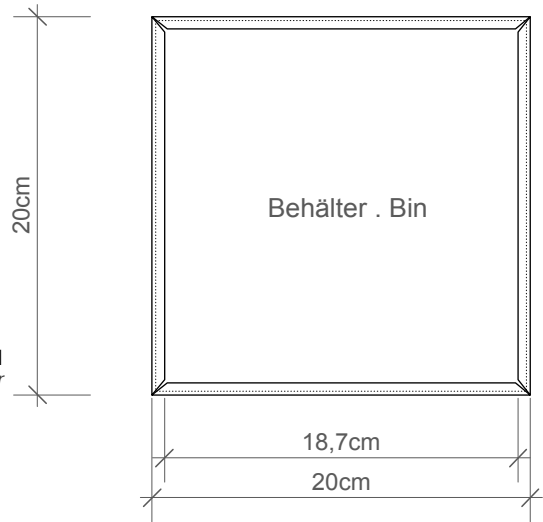

DECOR WALTHER

**DW 1013**

Papierkorb  
mit Schwingdeckel  
*Paper bin with swing lid*

M 1 : 4

20,5 . 60,5 . 20,5  
cm

Edelstahl poliert  
Edeilstahl matt  
*Stainl. Steel polished*  
*Stainl. Steel matt*

Alle Angaben ohne Gewähr.  
Maß und Modelländerungen  
vorbehalten.  
*All information without  
engagement. Measurement and  
changes  
conditionally.*

Draufsicht Schwingdeckel  
*Top view swing lid*

Draufsicht ohne Deckel  
*Top view without cover*

Seitenansicht  
*Side view*