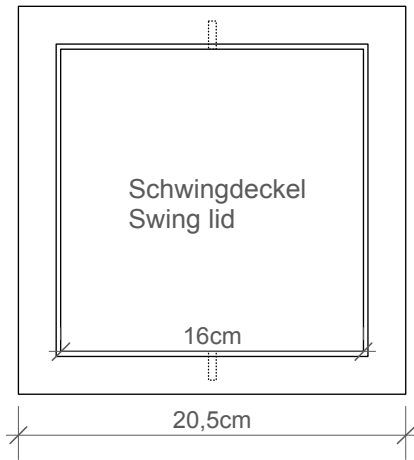

DECOR WALTHER

**DW 1013**

Papierkorb  
mit Schwingdeckel  
*Paper bin with swing lid*

M 1 : 4

20,5 . 60,5 . 20,5  
cm

Edelstahl poliert  
Edeilstahl matt  
*Stainl. Steel polished*  
*Stainl. Steel matt*

Alle Angaben ohne Gewähr.  
Maß und Modelländerungen  
vorbehalten.  
*All information without  
engagement. Measurement and  
changes  
conditionally.*

Draufsicht Schwingdeckel  
*Top view swing lid*

Draufsicht ohne Deckel  
*Top view without cover*

Seitenansicht  
*Side view*