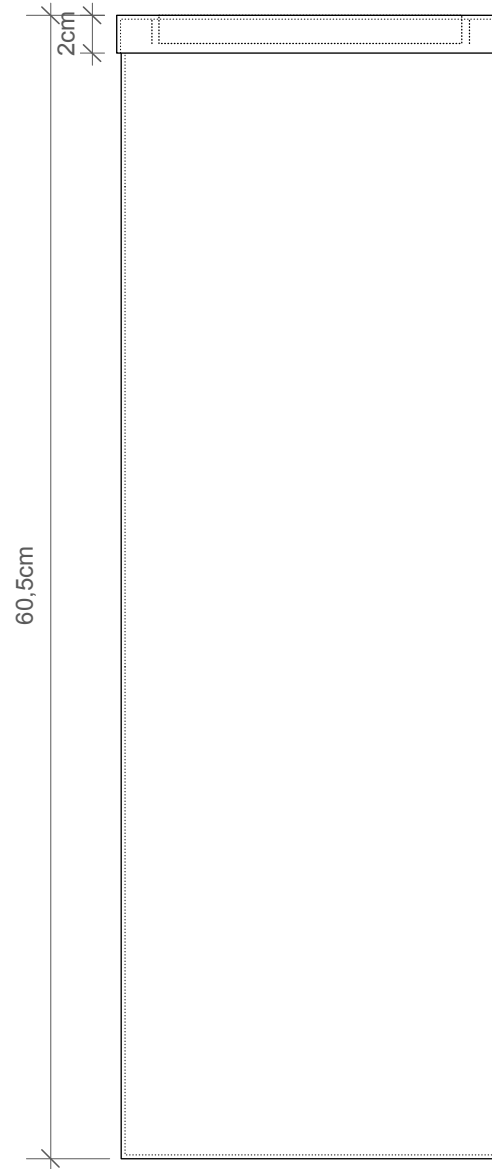

DECOR WALTHER

**DW 1013**

Papierkorb  
mit Schwingdeckel  
*Paper bin with swing lid*

M 1 : 4

20,5 . 60,5 . 20,5  
cm

Edelstahl poliert  
Edeilstahl matt  
*Stainl. Steel polished*  
*Stainl. Steel matt*

Alle Angaben ohne Gewähr.  
Maß und Modelländerungen  
vorbehalten.  
*All information without  
engagement. Measurement and  
changes  
conditionally.*

Draufsicht Schwingdeckel  
*Top view swing lid*

Draufsicht ohne Deckel  
*Top view without cover*

Seitenansicht  
*Side view*