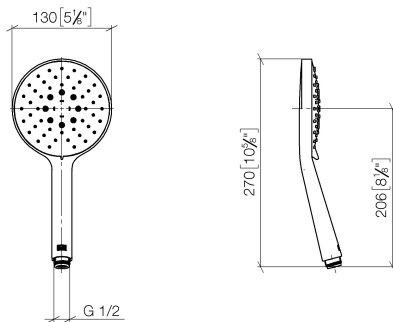

Душ - Deque

Ручной душ - платина

Артикульный номер: 28 016 979-08

- с трех или пятипозиционным переключением: нормальная, мягкая и массажная струи
- с системой защиты от известковых отложений
- душевая насадка Ø 130 мм
- присоединение 1/2"
- расход макс. 15 л/мин
- Группа смесителей согл. DIN 4109: 1
- Защищён от обратного потока.

платина

размерный чертеж

mm [inches]

Все величины в мм / дюймах = мм x 0,0394