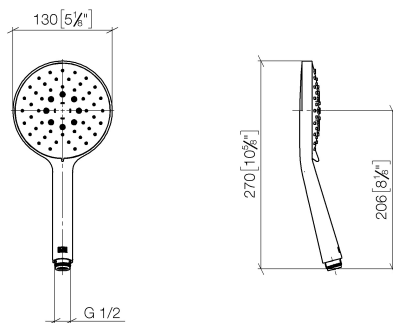

Душ - Deque

Ручной душ - платина

Артикульный номер: 28 016 979-08

- с трех или пятипозиционным переключением: нормальная, мягкая и массажная струи
- с системой защиты от известковых отложений
- душевая насадка Ø 130 мм
- присоединение 1/2"
- расход макс. 15 л/мин
- Группа смесителей согл. DIN 4109: 1
- Защищён от обратного потока.

платина

размерный чертеж

mm [inches]

Все величины в мм / дюймах = мм x 0,0394

Душ - Deque

Ручной душ - платина

Артикульный номер: 28 016 979-08

график расхода

Душ - Deque

Ручной душ - платина

Артикульный номер: 28 016 979-08

Другие варианты поверхностей

хром
28 016 979-00

платина матовая
28 016 979-06

латунь сатирированная
28 016 979-28

чёрный матовый
28 016 979-33