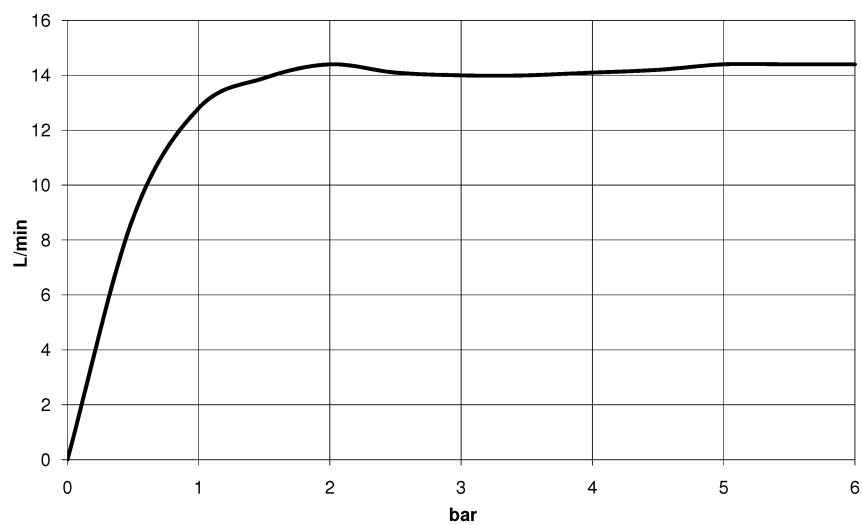

Душ - Deque

Ручной душ - платина

Артикульный номер: 28 016 979-08

- с трех или пятипозиционным переключением: нормальная, мягкая и массажная струи
- с системой защиты от известковых отложений
- душевая насадка Ø 130 мм
- присоединение 1/2"
- расход макс. 15 л/мин
- Группа смесителей согл. DIN 4109: 1
- Защищён от обратного потока.

платина

размерный чертеж

mm [inches]

Все величины в мм / дюймах = мм x 0,0394

Душ - Deque

Ручной душ - платина

Артикульный номер: 28 016 979-08

график расхода