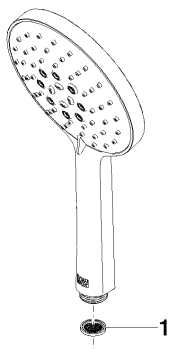

Душ - Deque

Ручной душ - платина

Артикульный номер: 28 016 979-08

- с трех или пятипозиционным переключением: нормальная, мягкая и массажная струи
- с системой защиты от известковых отложений
- душевая насадка Ø 130 мм
- присоединение 1/2"
- расход макс. 15 л/мин
- Группа смесителей согл. DIN 4109: 1
- Защищён от обратного потока.

## размерный чертёж

mm [inches]

Все величины в мм / дюймах = мм x 0,0394

Душ - Deque

Ручной душ - платина

Артикульный номер: 28 016 979-08

график расхода

Душ - Deque

### Другие варианты поверхностей

хром  
28 016 979-00

платина матовая  
28 016 979-06

латунь сатинированная  
28 016 979-28

чёрный матовый  
28 016 979-33

Dark Platinum matt  
28 016 979-99

Другие поверхности по запросу (x-tra Service)

### Спецификация запасных частей

№	Артикульный №	Наименование	Расходуемое кол-во
1	09 23 01 039 90	Ситовое уплотнение Ø 19 x 5,5 мм -	1