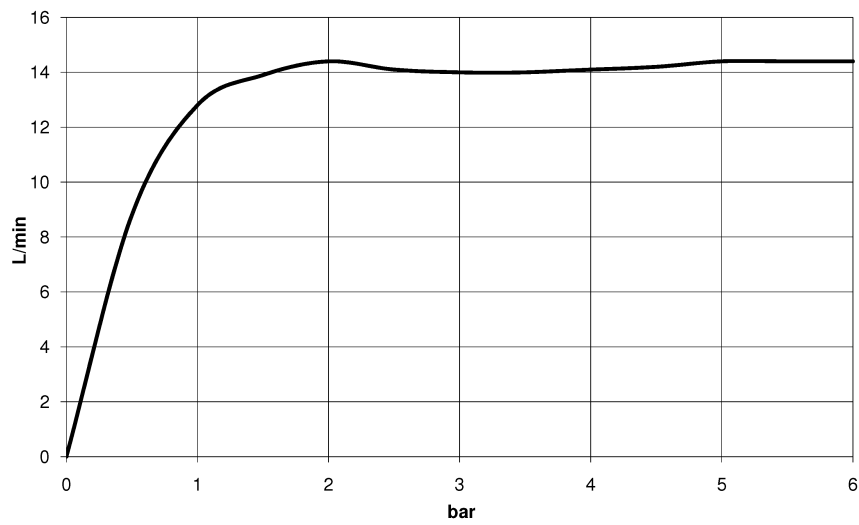

## размерный чертёж

mm [inches]

Все величины в мм / дюймах = мм x 0,0394

Душ - Deque

Ручной душ - платина

Артикульный номер: 28 016 979-08

график расхода

Душ - Deque