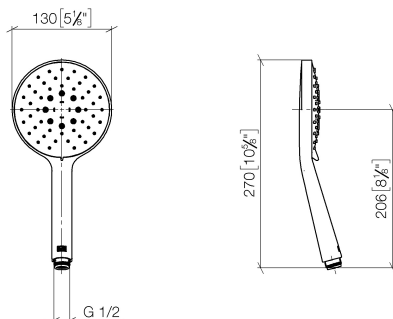

Душ - Deque

Ручной душ - платина

Артикульный номер: 28 016 979-08

- с трех или пятипозиционным переключением: нормальная, мягкая и массажная струи
- с системой защиты от известковых отложений
- душевая насадка Ø 130 мм
- присоединение 1/2"
- расход макс. 15 л/мин
- Группа смесителей согл. DIN 4109: 1
- Защищён от обратного потока.

## размерный чертёж

mm [inches]

Все величины в мм / дюймах = мм x 0,0394

Душ - Deque

Ручной душ - платина

Артикульный номер: 28 016 979-08

график расхода

Душ - Deque

### Спецификация запасных частей

№	Артикульный №	Наименование	Расходуемое кол-во
1	09 23 01 039 90	Ситовое уплотнение Ø 19 x 5,5 мм -	1