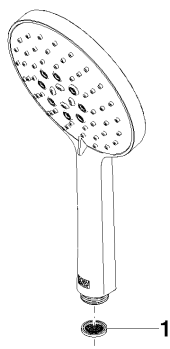

Душ - Deque

Ручной душ - платина

Артикульный номер: 28 016 979-08

Спецификация запасных частей

| № | Артикульный № | Наименование | Расходуемое кол-во |
|---|-----------------|------------------------------------|--------------------|
| 1 | 09 23 01 039 90 | Ситовое уплотнение Ø 19 x 5,5 мм - | 1 |