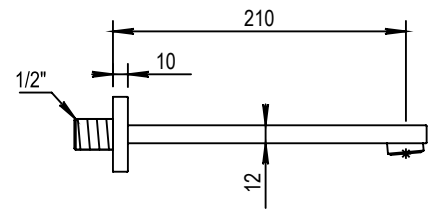

Réf. **80.291**

Bec lavabo longueur 210 mm

CARACTÉRISTIQUES

Bec lavabo longueur 210 mm
Basin spout Length 210 mm

FINITION USUELLE

CH Chrome
Chrome

FINITIONS DÉCORATIONS

CT Cuivre Satiné
Copper Satin