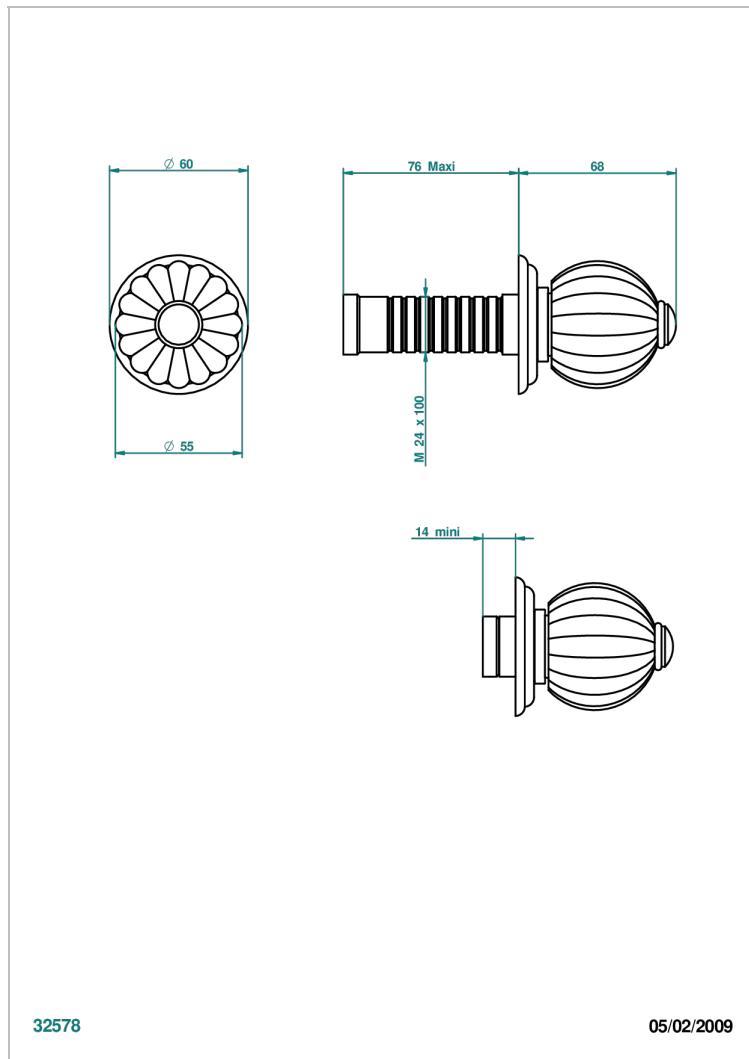

MANDARINE CO СВЕТЛЫМ ХРУСТАЛЕМ

U1D-30B

Маховик для встраиваемого в стену вентиля

THG[®]
PARIS

ХАРАКТЕРИСТИКИ

- Mandarine со светлым хрусталём
- Маховик для встраиваемого в стену вентиля

СВЯЗАННЫЕ ТОВАРНЫЕ ПОЗИЦИИ

- Ref. G00-30/CA Корпус вентиля 1/2" встраиваемый в стену для холодной воды
- Ref. G00-30/HA Корпус вентиля 1/2" встраиваемый в стену для горячей воды
- Ref. G00-32/CA Корпус вентиля 3/4" встраиваемый в стену для холодной воды
- Ref. G00-32/HA Корпус вентиля 3/4" встраиваемый в стену для горячей воды