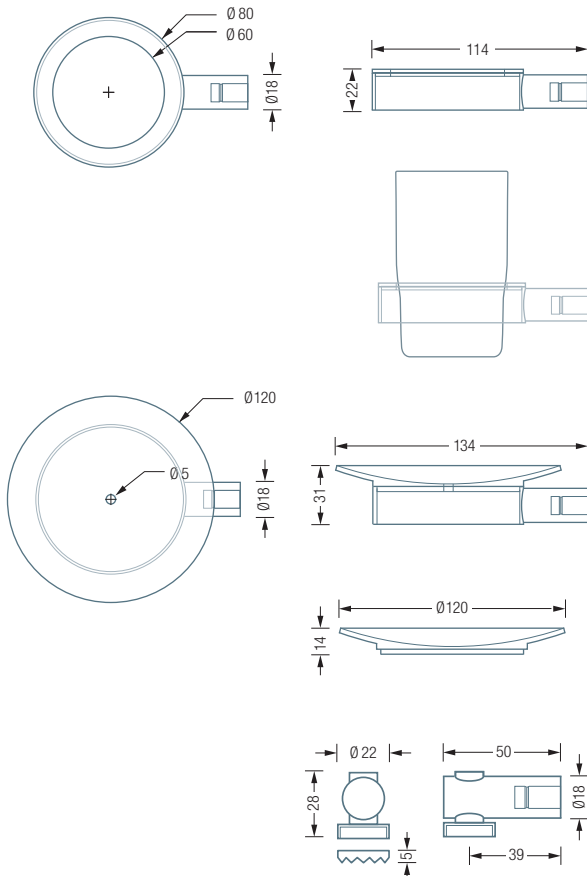

ATG | ATGG

SOL | GR600-3

ATSOL

MSH | KLEBEADAPTER RNB45-6

Inklusive Montagmaterial zur Wandverschraubung  
 Badregal GR600-3 siehe S. 145  
 Edelstahlreiniger siehe S. 292  
 Zusätzliche Rosetten und alternative Befestigungen  
 wie Verklebung siehe S. 154 f. und S. 298 f.

### ATSM

Seifenschale mit Abflussloch. Edelstahl massiv, seidig matt handgeschliffen, Schale feingedreht.

Auch erhältlich als:

**ATSOL** – Seifenschale ohne Abflussloch.

**SOL** – Seifenschale freistehend, ohne Abflussloch.