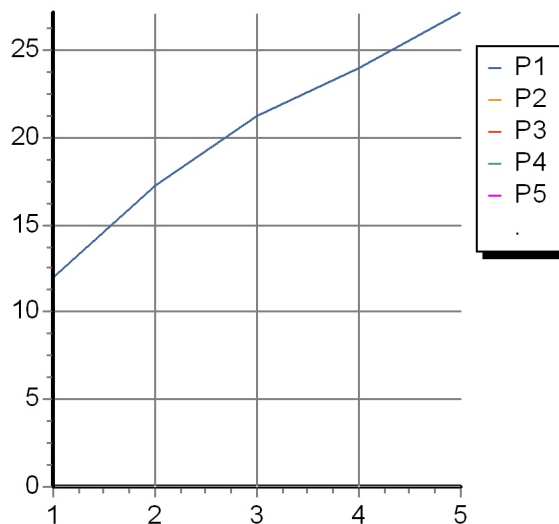

ON

ZON090 Portate / Flowrates (lt/min)

PRESSIONE PRESSURE	1 BAR	2 BAR	3 BAR	4 BAR	5 BAR
1 RUBINETTO APERTO P1 1 TAP OPENED	12	17,3	21,3	24	27,2
P2					
P3					
P4					
P5					

ON

ZON090 Pesì e Misure / Weights and Sizes

Peso (Kg) Weight (lb)	3,3 (Kg)	7,27518 (lb)
Volume (dc3) - (in3)	7,5 (dc3)	0,000458 (in3)
h (mm) - (in)	90 (mm)	3,543309 (in)
L1 (mm) - (in)	250 (mm)	9,842525 (in)
L2 (mm) - (in)	333 (mm)	13,1102433 (in)