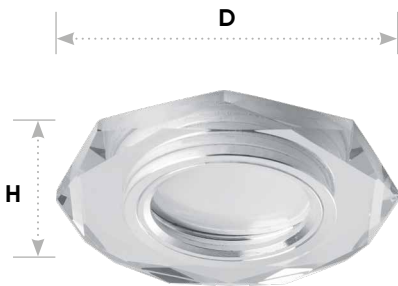

Светильники точечные «Bright Crystal» с подсветкой

Feron

Материал: стекло

подсветка
4000K

15 LED

max.
50W

Под лампу типа MR16
с цоколем G5.3

*лампа в комплект не входит

CD8120 арт.41909

DxH,мм (Ø90x25)

CD8150 арт.41910

DxH,мм (Ø90x23)

CD8160 арт.41911

DxH,мм (Ø90x23)

Высокое качество комплектующих
и все необходимое для долгой и
надежной работы в комплекте.

Стекло с подсветкой и без
выглядит эффектно