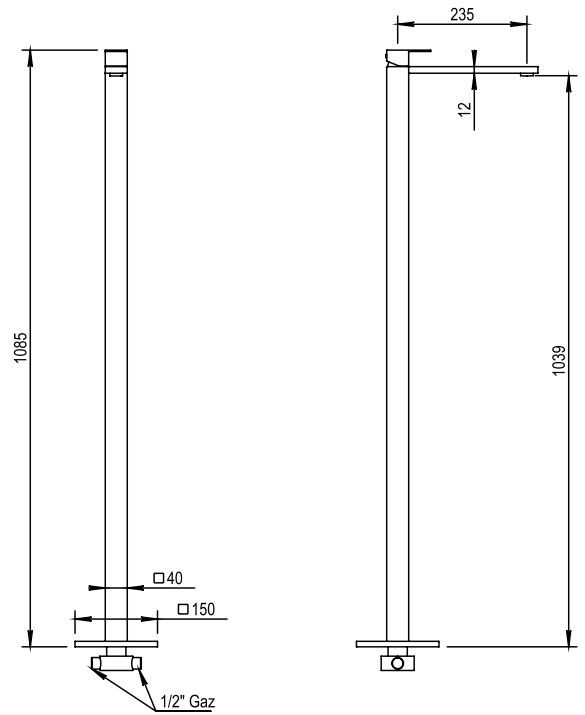

Réf. **80.730**

Mitigeur lavabo sur colonne complet

**CARACTÉRISTIQUES**

Mitigeur lavabo sur colonne complet

*Complete single lever basin mixer + pipe for free standing*

16 ACC LY 714

**FINITION USUELLE**

**FINITIONS DÉCORATIONS**