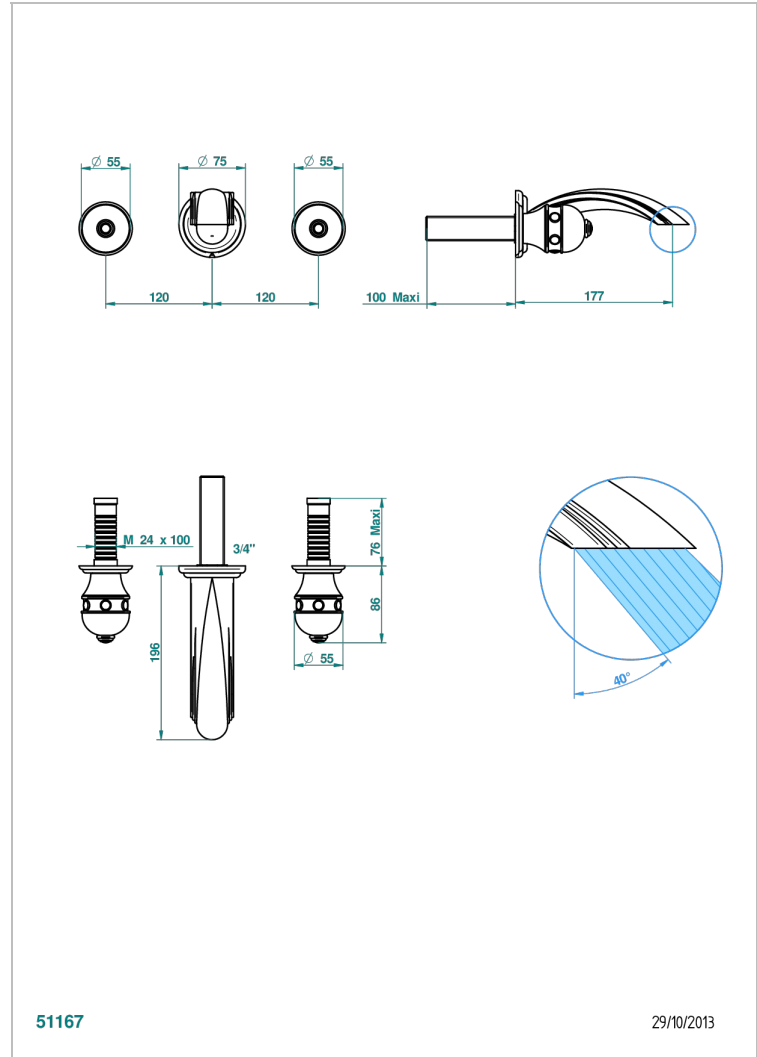

SULLY С ЛАЗУРИТОМ

A1W-41GB

Внешняя часть смесителя встраиваемого в стену для ванны на три отверстия с изливом ГОЛИАФ

THG[®]
PARIS

ХАРАКТЕРИСТИКИ

- Sully с лазуритом
- Внешняя часть смесителя встраиваемого в стену для ванны на три отверстия с изливом ГОЛИАФ