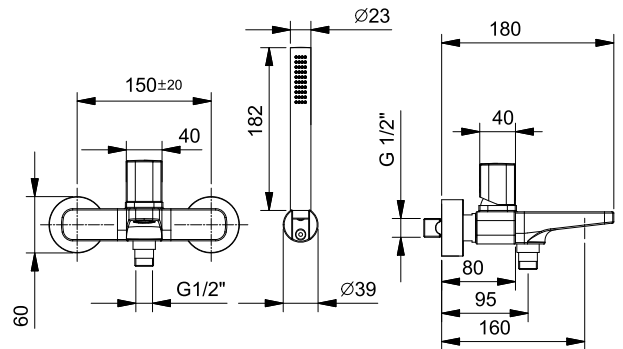

АРТ. M015

Смеситель из стены для ванны

- вылет 16 см
- ручка
- переключатель на 2 потока
- ручная лейка FIT
- держатель ручной лейки
- гибкий шланг 150 см ПВХ

Отделки:

- ☐ Хром 24 02 M015
- ☐ Черный матовый 24 13 M015

Проект:

Комната:

Дата:

Комментарии:

сертификаты: