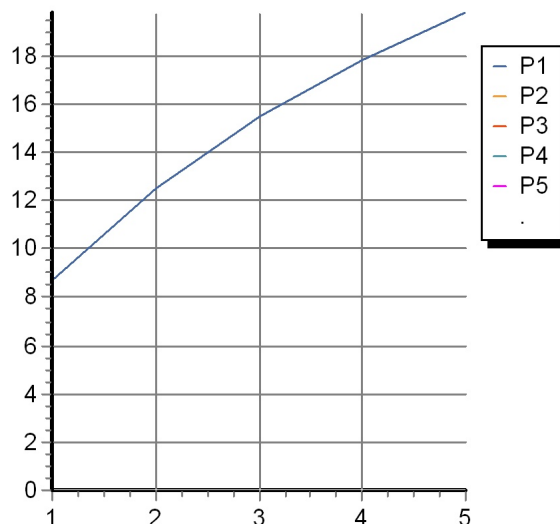

## SHOWER

ZON072

Portate / Flowrates (lt/min)

PRESSIONE PRESSURE	1 BAR	2 BAR	3 BAR	4 BAR	5 BAR
1 RUBINETTO APERTO P1 STOP VALVE OPEN	8,7	12,5	15,5	17,8	19,8
P2					
P3					
P4					
P5					