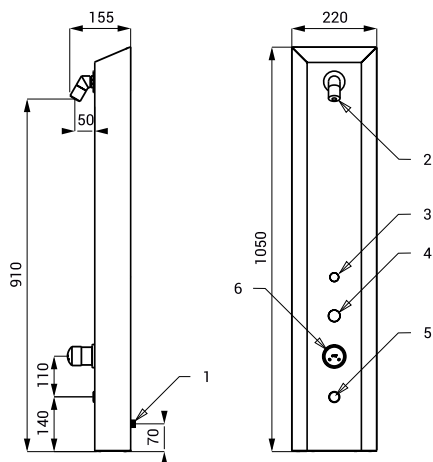

Размеры

SLZA 31

- 1 - подача воды
- 2 - душевая головка
- 3 - индикация отсчета времени подачи воды
- 4 - RFID зона считывания
- 5 - кнопка START/STOP

Технические данные

Питающее напряжение	24 В пост.
Потребляемая мощность	7 Вт
Рабочее давление	0,1 - 0,6 МПа
Расход воды	9 л/мин. (инф. пар.)
Подача воды	наруж. резьба G 1/2"

SLZA 32

- 1 - подача воды
- 2 - душевая головка
- 3 - индикация отсчета времени подачи воды
- 4 - RFID зона считывания
- 5 - кнопка START/STOP
- 6 - механический смеситель

SLZA 32T

- 1 - подача воды
- 2 - душевая головка
- 3 - индикация отсчета времени подачи воды
- 4 - RFID зона считывания
- 5 - кнопка START/STOP
- 6 - термостатический смеситель

Спецификация поставки

- | | | |
|-----------------|----------------|---|
| SLZA 31 | - арт. № 89310 | душевая панель с электроникой и считывателем кредита на жетоне, душевая головка (возможность настройки угла излива), электромагнитный клапан (1 шт.), соединительные шланги, угловой вентиль с фильтром (1 шт.) |
| SLZA 32 | - арт. № 89321 | душевая панель с электроникой и считывателем кредита на жетоне, душевая головка (возможность настройки угла излива), электромагнитный клапан (1 шт.), механический смеситель, соединительные шланги, угловой вентиль с фильтром и обратным клапаном (2 шт.) |
| SLZA 32T | - арт. № 89320 | душевая панель с электроникой и считывателем кредита на жетоне, душевая головка (возможность настройки угла излива), электромагнитный клапан (1 шт.), термостатический смеситель, соединительные шланги, угловой вентиль с фильтром и обратным клапаном (2 шт.) |