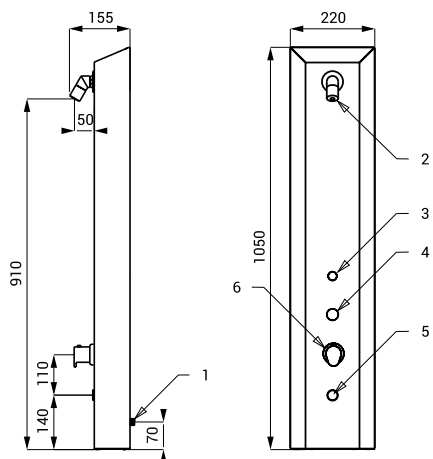

Размеры

SLZA 31

- 1 - подача воды
- 2 - душевая головка
- 3 - индикация отсчета времени подачи воды
- 4 - RFID зона считывания
- 5 - кнопка START/STOP

Технические данные

Питающее напряжение	24 В пост.
Потребляемая мощность	7 Вт
Рабочее давление	0,1 - 0,6 МПа
Расход воды	9 л/мин. (инф. пар.)
Подача воды	наруж. резьба G 1/2"

SLZA 32

- 1 - подача воды
- 2 - душевая головка
- 3 - индикация отсчета времени подачи воды
- 4 - RFID зона считывания
- 5 - кнопка START/STOP
- 6 - механический смеситель

SLZA 32T

- 1 - подача воды
- 2 - душевая головка
- 3 - индикация отсчета времени подачи воды
- 4 - RFID зона считывания
- 5 - кнопка START/STOP
- 6 - термостатический смеситель

Спецификация поставки

- | | | |
|-----------------|----------------|---|
| SLZA 31 | - арт. № 89310 | душевая панель с электроникой и считывателем кредита на жетоне, душевая головка (возможность настройки угла излива), электромагнитный клапан (1 шт.), соединительные шланги, угловой вентиль с фильтром (1 шт.) |
| SLZA 32 | - арт. № 89321 | душевая панель с электроникой и считывателем кредита на жетоне, душевая головка (возможность настройки угла излива), электромагнитный клапан (1 шт.), механический смеситель, соединительные шланги, угловой вентиль с фильтром и обратным клапаном (2 шт.) |
| SLZA 32T | - арт. № 89320 | душевая панель с электроникой и считывателем кредита на жетоне, душевая головка (возможность настройки угла излива), электромагнитный клапан (1 шт.), термостатический смеситель, соединительные шланги, угловой вентиль с фильтром и обратным клапаном (2 шт.) |