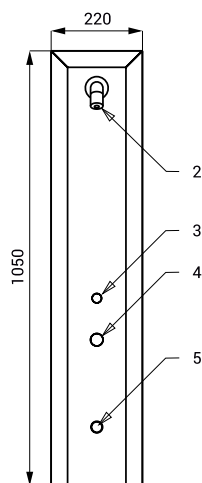

Нержавеющие RFID жетонные душевые панели SLZA 31, SLZA 32, SLZA 32T

SLZA 31

SLZA 32

SLZA 32T

Характеристики

- **гигиенический смысл**
- нержавеющие RFID жетонные настенные душевые панели со считывателем жетона
- SLZA 31 предназначен для однотрубных систем холодной или предварительно температурно-подготовленной воды
- SLZA 32 предназначен для подачи теплой и холодной воды, настройка температуры механическим смесителем
- SLZA 32T предназначен для подачи теплой и холодной воды, настройка температуры термостатическим смесителем
- предохранитель от обварения (SLZA 32T)
- когда заряженный RFID-жетон прикладывается к считывателю, душ активируется (красный диод подмигивает)
- реагирует на нажатие кнопки немедленным пуском воды и загораются десять красных диодов, которые постепенно потухают и так отсчитывают время подачи воды
- пользователь может выключать и включать воду пьезо кнопкой прямо в душе
- 30 % оплаченное время до прекращения подачи воды, пользователь предупреждается путем прерывания потока воды
- когда жетон снова прикладывается во время принятия душа, вся секвенция возобновляется, и все начинается с самого начала
- настройка параметров с помощью установочного жетона
- материал AISI - 304
- матовая поверхность

Размеры

SLZA 31

- 1 - подача воды
- 2 - душевая головка
- 3 - индикация отсчета времени подачи воды
- 4 - RFID зона считывания
- 5 - кнопка START/STOP

Технические данные

Питающее напряжение	24 В пост.
Потребляемая мощность	7 Вт
Рабочее давление	0,1 - 0,6 МПа
Расход воды	9 л/мин. (инф. пар.)
Подача воды	наруж. резьба G 1/2"

SLZA 32

- 1 - подача воды
- 2 - душевая головка
- 3 - индикация отсчета времени подачи воды
- 4 - RFID зона считывания
- 5 - кнопка START/STOP
- 6 - механический смеситель

SLZA 32T

- 1 - подача воды
- 2 - душевая головка
- 3 - индикация отсчета времени подачи воды
- 4 - RFID зона считывания
- 5 - кнопка START/STOP
- 6 - термостатический смеситель