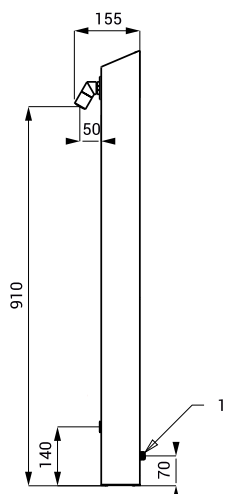

Нержавеющие RFID жетонные душевые панели SLZA 31, SLZA 32, SLZA 32T

SLZA 31

SLZA 32

SLZA 32T

Характеристики

- **гигиенический смысл**
- нержавеющие RFID жетонные настенные душевые панели со считывателем жетона
- SLZA 31 предназначен для однотрубных систем холодной или предварительно температурно-подготовленной воды
- SLZA 32 предназначен для подачи теплой и холодной воды, настройка температуры механическим смесителем
- SLZA 32T предназначен для подачи теплой и холодной воды, настройка температуры термостатическим смесителем
- предохранитель от обварения (SLZA 32T)
- когда заряженный RFID-жетон прикладывается к считывателю, душ активируется (красный диод подмигивает)
- реагирует на нажатие кнопки немедленным пуском воды и загораются десять красных диодов, которые постепенно потухают и так отсчитывают время подачи воды
- пользователь может выключать и включать воду пьезо кнопкой прямо в душе
- 30 % оплаченное время до прекращения подачи воды, пользователь предупреждается путем прерывания потока воды
- когда жетон снова прикладывается во время принятия душа, вся секвенция возобновляется, и все начинается с самого начала
- настройка параметров с помощью установочного жетона
- материал AISI - 304
- матовая поверхность

Размеры

SLZA 31

- 1 - подача воды
- 2 - душевая головка
- 3 - индикация отсчета времени подачи воды
- 4 - RFID зона считывания
- 5 - кнопка START/STOP

Технические данные

Питающее напряжение	24 В пост.
Потребляемая мощность	7 Вт
Рабочее давление	0,1 - 0,6 МПа
Расход воды	9 л/мин. (инф. пар.)
Подача воды	наруж. резьба G 1/2"

SLZA 32

- 1 - подача воды
- 2 - душевая головка
- 3 - индикация отсчета времени подачи воды
- 4 - RFID зона считывания
- 5 - кнопка START/STOP
- 6 - механический смеситель

SLZA 32T

- 1 - подача воды
- 2 - душевая головка
- 3 - индикация отсчета времени подачи воды
- 4 - RFID зона считывания
- 5 - кнопка START/STOP
- 6 - термостатический смеситель