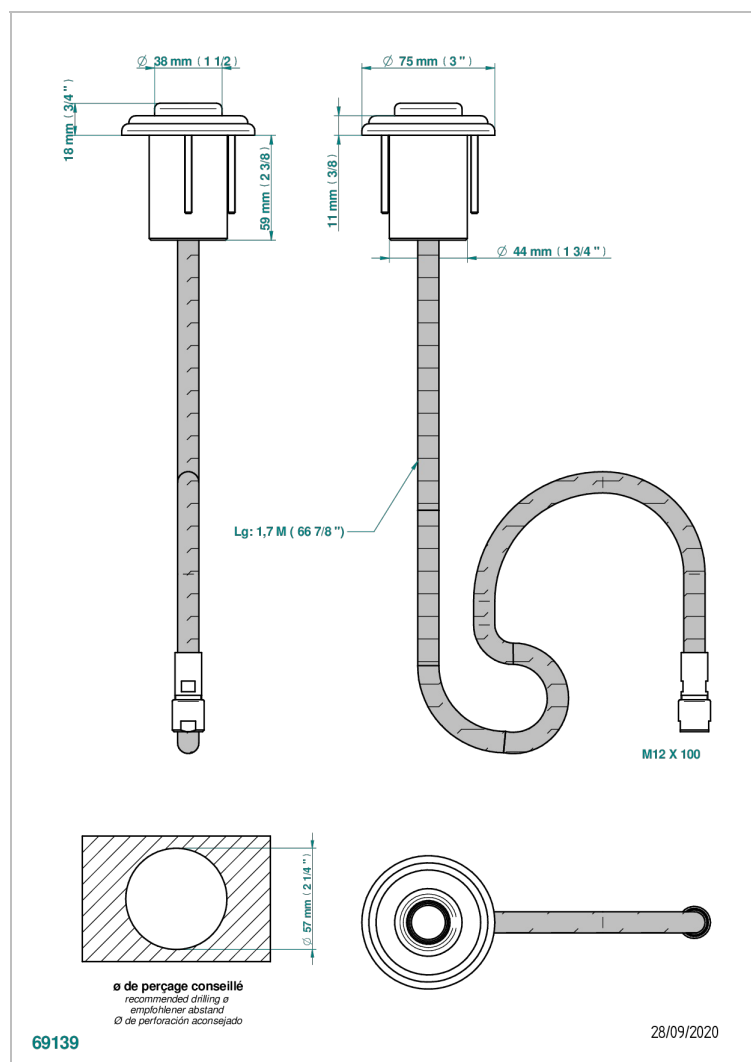

# CHEVERNY С МАЛАХИТОМ

A1S-5598E/B

Накладная гарнитура для емкости под ванну для арт. 5598E

THG  
PARIS

## ХАРАКТЕРИСТИКИ

- Cheverny с малахитом
- Накладная гарнитура для емкости под ванну для арт. 5598E

## СВЯЗАННЫЕ ТОВАРНЫЕ ПОЗИЦИИ

- Ref. G00-5598E/A Емкость под ванну для арт. 5598E