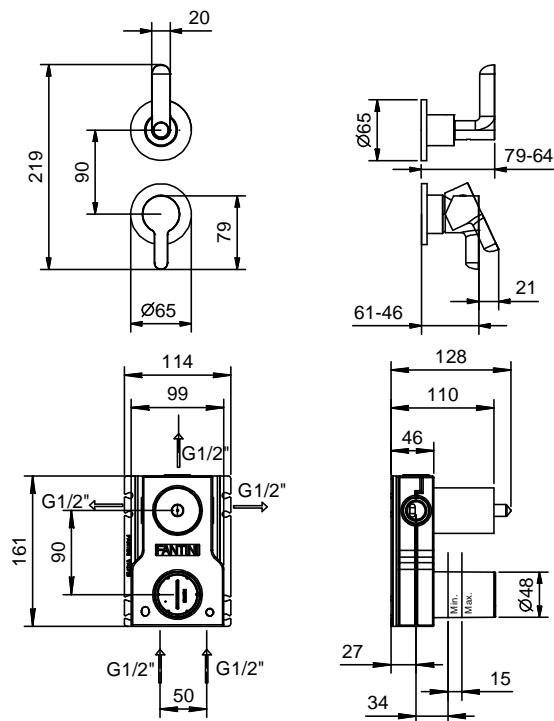

APT. R687B+M587A

Встраиваемый смеситель для душа

- без ручки
- переключатель на 3 потока с поворотной кнопкой
- впуски 1/2"
- Звукоизолированные

Наружная часть

Отделки:

- | | | |
|--------------------------|------------------------------|-------------|
| <input type="checkbox"/> | Хром | 53 02 R687B |
| <input type="checkbox"/> | Черный матовый | 53 13 R687B |
| <input type="checkbox"/> | Nickel PVD | 53 95 R687B |
| <input type="checkbox"/> | Matt Gun Metal PVD | 53 P5 R687B |
| <input type="checkbox"/> | Matt British Gold PVD | 53 P6 R687B |
| <input type="checkbox"/> | Matt Copper PVD | 53 P9 R687B |

Внутренняя часть

Отделки:

- | | |
|--------------------------|-------------|
| <input type="checkbox"/> | 44 00 M587A |
|--------------------------|-------------|

Проект:

Комната:

Дата:

Комментарии:

сертификаты: