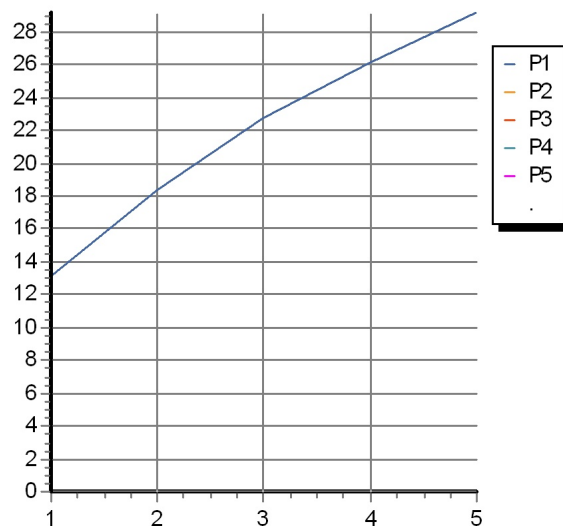

## NUDE

ZNU659

Portate / Flowrates (lt/min)

PRESSIONE PRESSURE	1 BAR	2 BAR	3 BAR	4 BAR	5 BAR
1 RUBINETTO APERTO <i>P1</i>	13,2	18,4	22,7	26,2	29,2
<i>P2</i>					
<i>P3</i>					
<i>P4</i>					
<i>P5</i>					