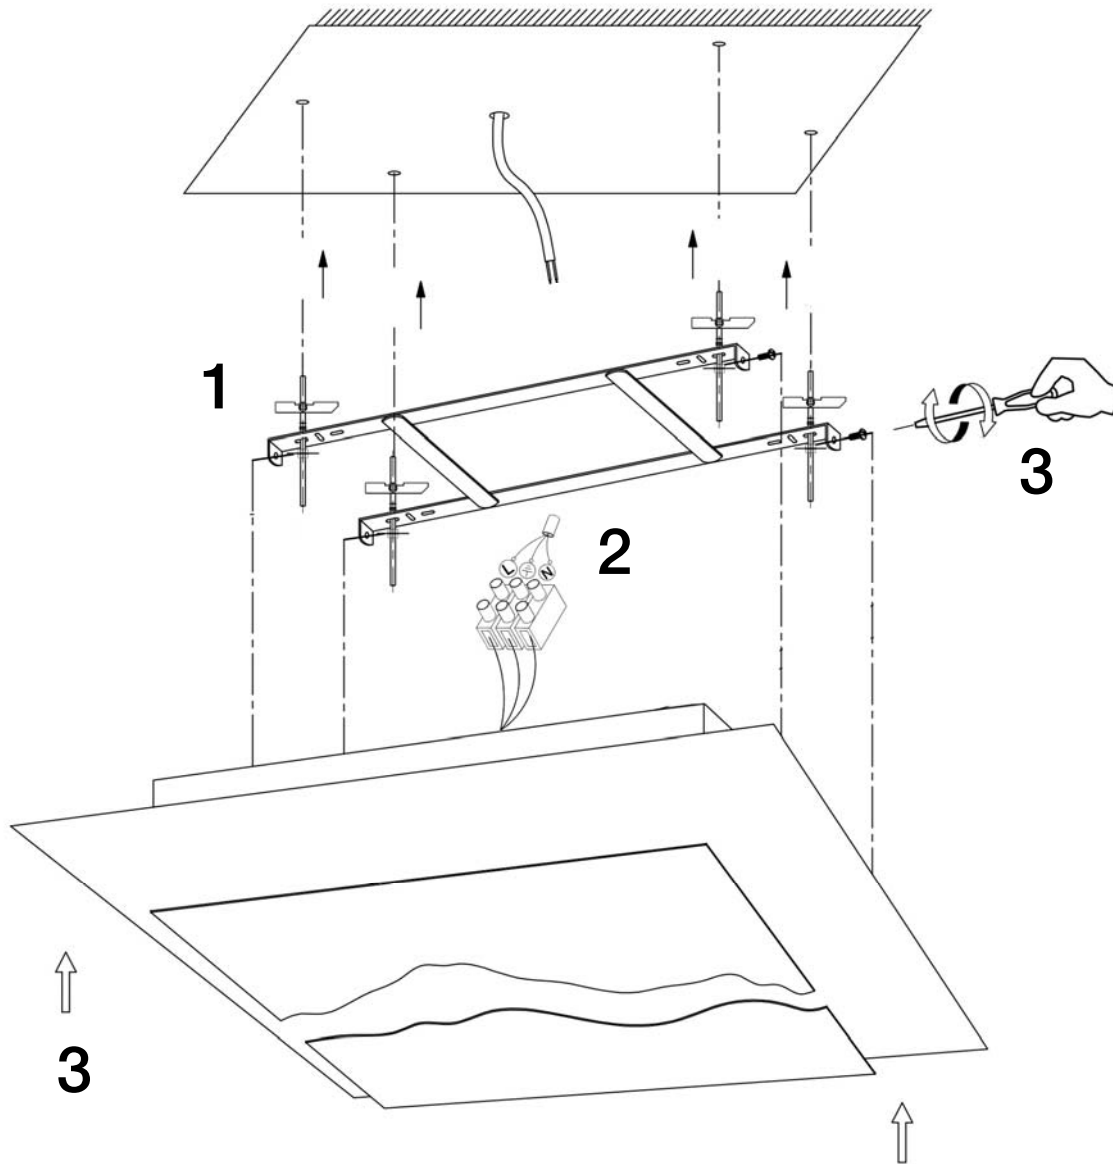

**ATENCIÓN:** Schuller recomienda que utilice los balancines suministrados en la instalación de este plafón.

**IMPORTANT NOTICE:** Schuller recommends to use those included special screws when installing this ceiling lamp.

El acabado ACERO COR-TEN es una oxidación superficial del acero que le dota del tono marrón rojizo característico y que puede presentar variaciones de color.

Las irregularidades en el acabado son aceptadas por nuestro control de calidad.  
*COR-TEN STEEL finish is a shallow oxidation of the steel that gives it the distinctive reddish brown tonality and some colour variations may appear. These irregularities are accepted by our quality control.*

La aplicación del PAN DE ORO es un trabajo artesanal que permite ligeras imperfecciones en la superficie decorada.

Las irregularidades en el acabado son aceptadas por nuestro control de calidad.  
*GOLD LEAF appliqué is a handicraft work that allows slight imperfections on the decorated surface. These irregularities are accepted by our quality control.*