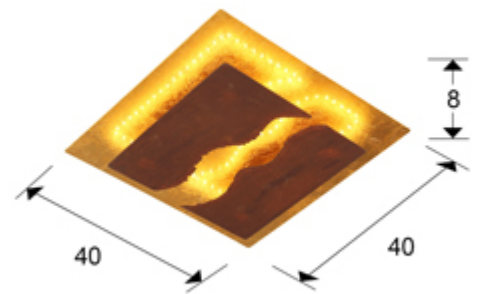

Sombra 217552

Потолочные светильники

Потолочный светильник или бра с покрытием из золотой фольги и стали кортен коричнево-ржавого цвета, 30W LED, 2001 Lm, 3000K.

ОБЩАЯ ИНФОРМАЦИЯ

Код EAN: 8435435330675
Тип: Потолочные светильники
Коллекция: Sombra

РАЗМЕРЫ

Размеры: ↔ 40,0 ↓ 8,0 ↗ 40,0 cm
Вес: 2,7 Kg

РАЗМЕРЫ УПАКОВКИ

Вес: 3,3 Kg
Объем: 0,0310м³
Размеры: ↔ 47,0 ↓ 47,0 ↗ 14,0 cm

ТЕХНИЧЕСКИЕ ХАРАКТЕРИСТИКИ

Класс электробезопасности: Class 1
максимальная мощность: 30W
Напряжение: 220/240 V
Частота сети: 50/60 Hz
Цветовая температура: 3.000 K
Средний срок службы: 25.000 h
Кэффициент мощности: >0.96
CRI: >80